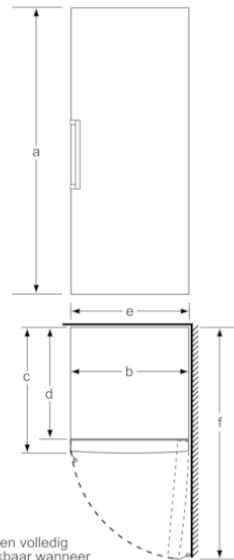

Serie | 4, vrijstaande diepvriezer , 146 x 60 cm, Wit GSV24VWEV

	a	b	c	d	e	f
KSW36, GSD36	187					
KSV36, KSF36, GSN36, GSV36	186					
KSV33, GSN33, GSV33	176	60	65	58	60	119.5
KSV29, GSN29, GSV29	161					
GSV24	146					
GSN51	161					
GSN54	176	70	78	70	70	142
GSN58	191					

Afmetingen in cm

Schalen volledig uittrekbaar wanneer het apparaat direct tegen een wand wordt geplaatst.