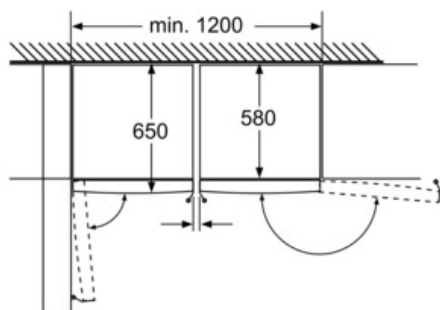

Toebehoren

- 2 x koude accumulator, 1 x ijsblokesschaal

Technische informatie

- Afmetingen toestel (H x B x D): 186 x 60 x 65 cm
- Klimaatklasse: SN-T

iQ300
GS36VVW31
Diepvrieskast
Wit

Maattekeningen

Laden volledig uittrekbaar
wanneer het apparaat direct
tegen een wand is geplaatst. Afmeting in mm