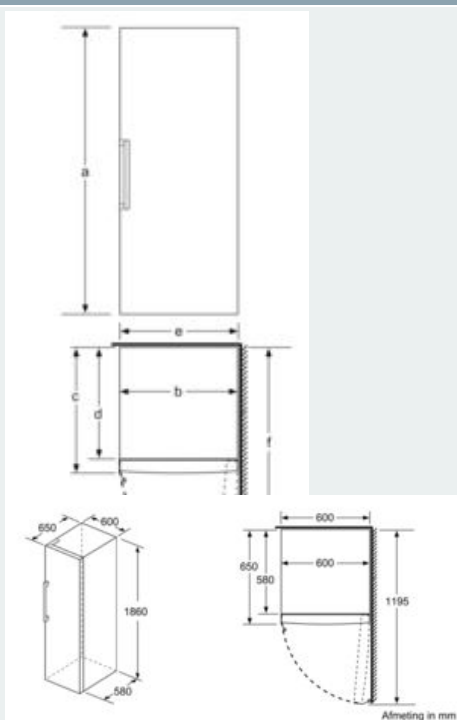

Toebehoren

- Koude accu's, ijsblokjeschaal

Technische informatie

- Draairichting deur rechts, verwisselbaar
- In de hoogte verstelbare voetjes vooraan, rolwielletjes achteraan
- Openingshoek deur: 90°, plaatsbaar tegen wand
- Klimaatklasse: SN-T
- Netspanning 220 - 240 V
- Lengte van spanningskabel: 230 cm

Afmetingen

- Afmetingen toestel (H x B x D): 186 x 60 x 65 cm

iQ300, vrijstaande diepvriezer, 186 x 60 cm, Black stainless steel GS36NVXEV

Maattekeningen

| | a | b | c | d | e | f |
|----------------------------|-----|----|----|----|----|-------|
| KSW36, GSD36 | 187 | | | | | |
| KSV36, KSF36, GSN36, GSV36 | 186 | | | | | |
| KSV33, GSN33, GSV33 | 176 | 60 | 65 | 58 | 60 | 119.5 |
| KSV29, GSN29, GSV29 | 161 | | | | | |
| GSV24 | 146 | | | | | |
| GSN41 | 161 | | | | | |
| GSN54 | 176 | 70 | 78 | 70 | 70 | 142 |
| GSN58 | 191 | | | | | |

- a) Hoogte
 - b) Breedte
 - c) Diepte bij gesloten deur zonder greep en zonder afstandsstuk
 - d) Diepte van de kast zonder afstandsstuk
 - e) Breedte bij geopende deur zonder greep
 - f) Diepte bij geopende deur zonder greep en zonder afstandsstuk
- Afmetingen in cm