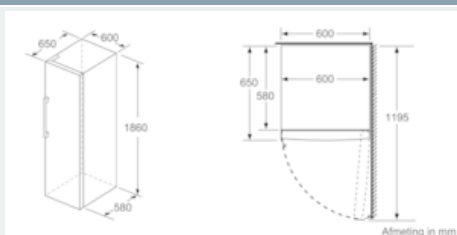

Afmetingen

- Afmetingen toestel (H x B x D): 186 x 60 x 65 cm

iQ300, vrijstaande diepvriezer, 186 x 60 cm, inox-easyclean GS36NVIEP

Maattekeningen

	a	b	c	d	e	f
KSW36, GSO36	187					
KSV36, KSF36, GSN36, GSV36	186					
KSV33, GSN33, GSV33	176	60	65	58	60	119.5
KSV29, GSN29, GSV29	161					
GSV24	146					
GSN51	161					
GSN54	176	70	78	70	70	142
GSN58	191					

a) Hoogte
 b) Breedte
 c) Diepte bij gesloten deur zonder greep en zonder afstandsstuk
 d) Diepte van de kast zonder afstandsstuk
 e) Breedte bij geopende deur zonder greep
 f) Diepte bij geopende deur zonder greep en zonder afstandsstuk

Afmetingen in cm