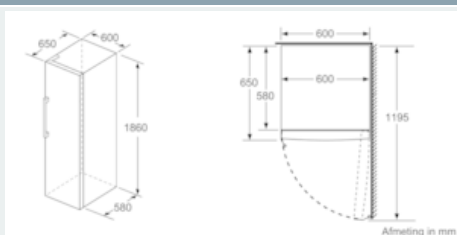

Optionele toebehoren

Afmetingen

- Afmetingen toestel (H x B x D): 186 x 60 x 65 cm

iQ500, vrijstaande diepvriezer, 186 x 60 cm, inox-easyclean GS36NAIDP

Maattekeningen

	a	b	c	d	e	f
KSW36, GSO36	187					
KSV36, KSF36, GSN36, GSV36	186					
KSV33, GSN33, GSV33	176	60	65	58	60	119.5
KSV29, GSN29, GSV29	161					
GSV24	146					
GSN51	161					
GSN54	176	70	78	70	70	142
GSN58	191					

a) Hoogte
 b) Breedte
 c) Diepte bij gesloten deur zonder greep en zonder afstandsstuk
 d) Diepte van de kast zonder afstandsstuk
 e) Breedte bij geopende deur zonder greep
 f) Diepte bij geopende deur zonder greep en zonder afstandsstuk