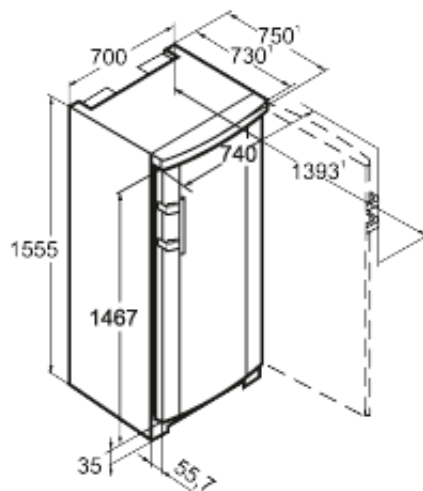

### Standaardinformatie

Artikelnummer	GP 3013-20
EAN nummer	4016803149446
Uitvoering	Comfort
Prijs	€ 949,00
Behuizing	Wit
Kleur deur	Wit
Netto inhoud totaal	300 liter
Netto inhoud vriesdeel	300 liter
Energieklasse	A+++
Energieverbruik per jaar	161 kWh
Energiekosten per jaar	€ 35,-
Klimaatklasse	SN-T
Koelmiddel	R600a
Lengte aansluitsnoer	190 cm
Spanning	220/240 V
Aansluitwaarde	1,3 A
Geluidsniveau	39 dB(A)
Aantal compressoren	1

### Afmetingen

Hoogte	1555 mm
Breedte	697 mm
Diepte	750 mm
Diepte bij 90° geopende deur	1428 mm
Breedte bij 90° geopende deur	737 mm
Tussenbouwbaar	Ja
Plaatsbaar tegen muur	Ja
Netto gewicht	80,4 kg
Bruto gewicht	85,2 kg
Hoogte verpakking	1623 mm
Breedte verpakking	715 mm
Diepte verpakking	819 mm