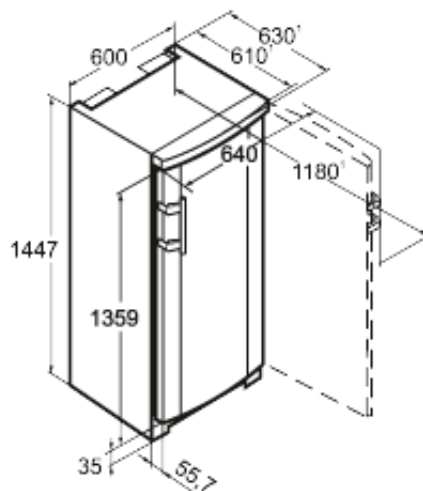

**Smart
Frost**

Standaardinformatie

Artikelnummer	GP 2433-20
EAN nummer	4016803030218
Uitvoering	Comfort
Prijs	€ 599,00
Behuizing	Wit
Kleur deur	Wit
Netto inhoud totaal	190 liter
Netto inhoud vriesdeel	190 liter
Energieklasse	A++
Energieverbruik per jaar	191 kWh
Energiekosten per jaar	€ 42,-
Klimaatklasse	SN-T
Koelmiddel	R600a
Lengte aansluitsnoer	200 cm
Spanning	220/240 V
Aansluitwaarde	1,3 A
Geluidsniveau	41 dB(A)
Aantal compressoren	1

Afmetingen

Hoogte	1447 mm
Breedte	600 mm
Diepte	632 mm
Diepte bij 90° geopende deur	1179 mm
Breedte bij 90° geopende deur	644 mm
Tussenbouwbaar	Ja
Plaatsbaar tegen muur	Ja
Netto gewicht	63 kg
Bruto gewicht	67 kg
Hoogte verpakking	1509 mm
Breedte verpakking	617 mm
Diepte verpakking	711 mm

Overige kenmerken

Greep	Hevelgreep
Materiaal interieur	Polystyrol wit
Stelpoten	Ja
Transportwieltjes	Ja
Transportgrepen	Ja
Display	LC temperatuurdisplay
Soort bedieningspaneel	Druktoets
Temperatuuralarm	Akoestisch temperatuuralarm
Kinderbeveiliging	Ja
Deurscharniering	Rechts, wisselbaar