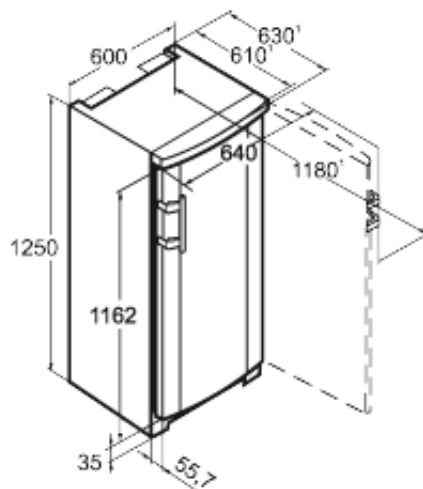

Smart
Frost**Standaardinformatie**

Artikelnummer	GP 2033-20
EAN nummer	4016803030195
Uitvoering	Comfort
Prijs	€ 549,00
Behuizing	Wit
Kleur deur	Wit
Netto inhoud totaal	156 liter
Netto inhoud vriesdeel	156 liter
Energieklasse	A++
Energieverbruik per jaar	175 kWh
Energiekosten per jaar	€ 39,-
Klimaatklasse	SN-T
Koelmiddel	R600a
Lengte aansluitsnoer	200 cm
Spanning	220/240 V
Aansluitwaarde	1,3 A
Geluidsniveau	41 dB(A)
Aantal compressoren	1

Afmetingen

Hoogte	1250 mm
Breedte	600 mm
Diepte	632 mm
Diepte bij 90° geopende deur	1179 mm
Breedte bij 90° geopende deur	632 mm
Tussenbouwbaar	Ja
Plaatsbaar tegen muur	Ja
Netto gewicht	56 kg
Bruto gewicht	60 kg
Hoogte verpakking	1312 mm
Breedte verpakking	617 mm
Diepte verpakking	711 mm

Overige kenmerken

Greep	Hevelgreep
Materiaal interieur	Polystyrol wit
Stelpoten	Ja
Transportwieltjes	Ja
Transportgrepen	Ja
Display	LC temperatuurdisplay
Soort bedieningspaneel	Druktoets
Temperatuuralarm	Akoestisch temperatuuralarm
Kinderbeveiliging	Ja
Deurscharniering	Rechts, wisselbaar