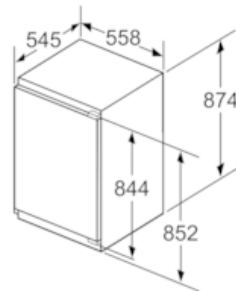

Afmeting in mm