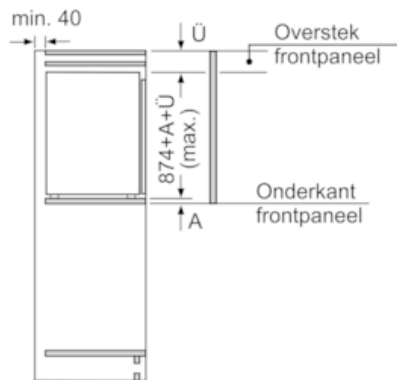

Serie | 6 Diepvriezers

GIV21AF30

Integreerbare diepvriezer Vlakscharniertechniek

Afmeting in mm