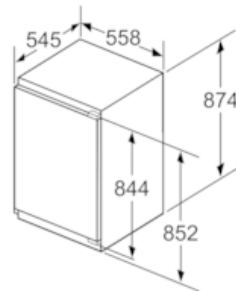

Technische informatie

- Nismaat (H x B x D): 88 x 56 x 55 cm
- Afmetingen toestel (H x B x D): 87.4 x 55.8 x 54.5 cm
- Klimaatklasse: SN-T

Serie | 6 Diepvriezers

GIV21AD30

Integreerbare diepvriezer Vlakscharniertechniek

Afmeting in mm

Afmeting in mm