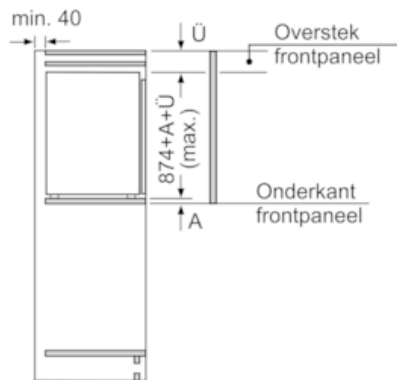

Technische informatie

- Nismaat (H x B x D): 88 x 56 x 55 cm
- Afmetingen toestel (H x B x D): 87.4 x 55.8 x 54.5 cm
- Klimaatklasse: SN-T

Serie | 6 Diepvriezers

GIV21AD30

Integreerbare diepvriezer Vlakscharniertechniek