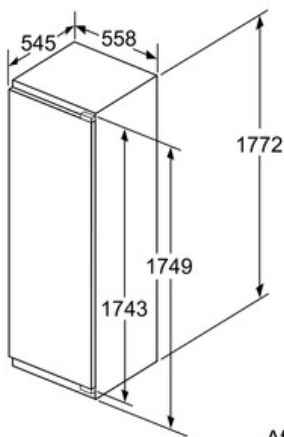

Technische informatie

- Nismaat (H x B x D): 177.5 x 56 x 55 cm
- Afmetingen toestel (H x B x D): 177.2 x 55.8 x 54.5 cm
- Klimaatklasse: SN-T

Toebehoren

- Koude accu's, ijsblokesschaal

Serie | 6 Diepvriezers
GIN81AC30
**Integreerbare diepvriezer
Vlakscharniertechniek**

Afmeting in mm

Afmeting in mm

Afmeting in mm