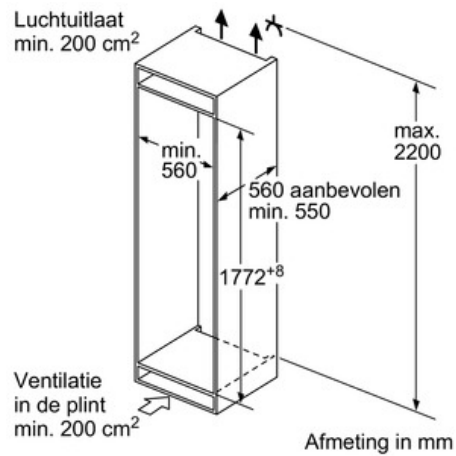

Technische informatie

- Nismaat (H x B x D): 177.5 x 56 x 55 cm
- Afmetingen toestel (H x B x D): 177.2 x 55.8 x 54.5 cm
- Klimaatklasse: SN-T

Toebehoren

- Koude accu's, ijsblokesschaal

Serie | 6 Diepvriezers
GIN81AC30
**Integreerbare diepvriezer
Vlakscharniertechniek**

Afmeting in mm

Afmeting in mm

Afmeting in mm