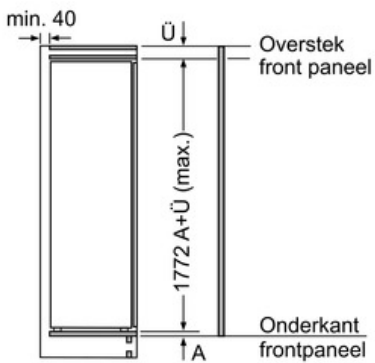

Afmeting in mm