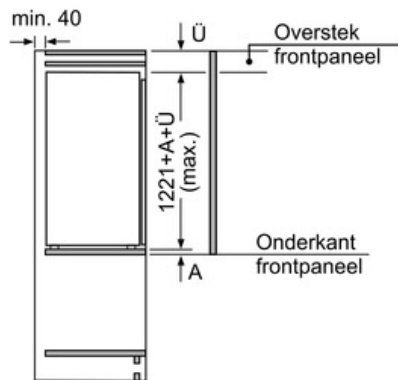

Technische informatie

- Nismaat (H x B x D): 122.5 x 56 x 55 cm
- Afmetingen toestel (H x B x D): 122.1 x 55.8 x 54.5 cm
- Klimaatklasse: SN-T

Toebehoren

- Koude accu's, ijsblokesschaal

Serie | 6 Diepvriezers**GIN41AC30****Integreerbare diepvriezer
Vlakscharniertechniek**