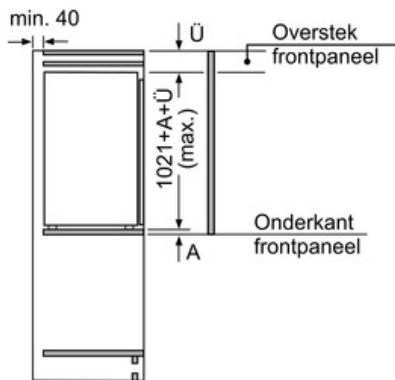

Technische informatie

- Nismaat (H x B x D): 102.5 x 56 x 55 cm
- Afmetingen toestel (H x B x D): 102.1 x 55.8 x 54.5 cm
- Klimaatklasse: SN-T

Toebehoren

- Koude accu's, ijsblokesschaal

Serie | 6 Diepvriezers

GIN31AC30

Integreerbare diepvriezer Vlakscharniertechniek

Afmeting in mm

Afmeting in mm