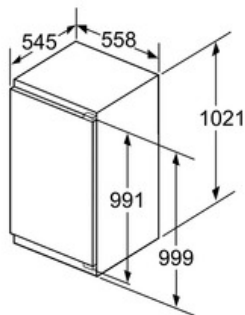

Technische informatie

- Nismaat (H x B x D): 102.5 x 56 x 55 cm
- Afmetingen toestel (H x B x D): 102.1 x 55.8 x 54.5 cm
- Klimaatklasse: SN-T

Toebehoren

- Koude accu's, ijsblokesschaal

Serie | 6 Diepvriezers

GIN31AC30

Integreerbare diepvriezer Vlakscharniertechniek

Afmeting in mm

Afmeting in mm