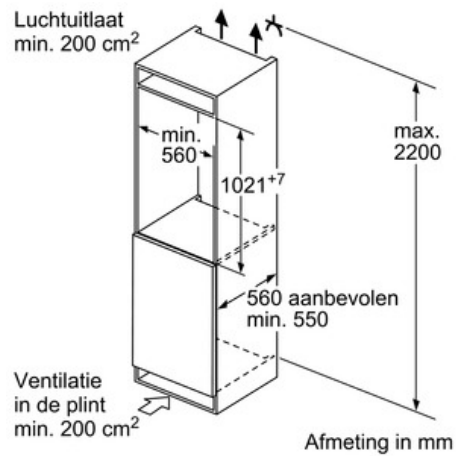

Technische Data

Temperatuur in display vriezer :	Digitaal
Verlichting :	Neen
Productcategorie :	Vertikale diepvriezer
Uitvoering :	Inbouw
Meubeldeur opties :	Dekorkader niet voorhanden
No-frost systeem :	Front
Hoogte van het apparaat (mm) :	1021
Breedte apparaat (mm) :	558
Diepte apparaat (mm) :	545
Inbouwafmetingen :	1025.0 x 560 x 550
Nettogewicht (kg) :	42,0
Brutogewicht (kg) :	45,0
Aansluitwaarde (W) :	120
Minimale smeltveiligheid (A) :	10
Frequentie (Hz) :	50
Keurmerken :	VDE
Lengte elektriciteitsnoer (cm) :	230
Links-/rechtsdraaiend :	Links, omkeerbaar
Maximale bewaarduur bij stroomuitval (uren) :	25
Alarmsignaal bij storing :	visueel en geluid
Deur afsluitbaar :	Neen
Aantal vriesladen/manden :	3
Aantal vriesvakken met klep :	1
EAN-code :	4242002898278
Merk :	Bosch
Productnaam :	GIN31AC30
Productcategorie :	Vertikale diepvriezer
Energie-efficiëntieklasse - NIEUW (2010/30/EG) :	A++
Energieverbruik per jaar (kWh/annum) - NIEUW (2010/30/EG) :	168
Netto inhoud (l) - nieuw (2010/30/EC) :	97
No-frost systeem :	Front
Bewaartijd bij storing (u) :	25
Invriescapaciteit in 24 uur (kg/24u) - nieuw (2010/30/EC) :	20
Klimaatklasse :	SN-T
Geluidsniveau (dB (A) re 1pW) :	39
Type installatie :	Volledig integreerbaar

Technische informatie

- Nismaat (H x B x D): 102.5 x 56 x 55 cm
- Afmetingen toestel (H x B x D): 102.1 x 55.8 x 54.5 cm
- Klimaatklasse: SN-T

Toebehoren

- Koude accu's, ijsblokesschaal

Serie | 6 Diepvriezers

GIN31AC30

Integreerbare diepvriezer Vlakscharniertechniek

Afmeting in mm

Afmeting in mm