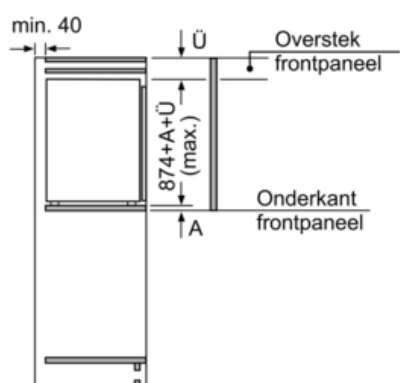

Toebehoren

- Koude accu's, ijsblokkesschaal

Technische informatie

- Nismaat (H x B x D): 88 x 56 x 55 cm
- Afmetingen toestel (H x B x D): 87.4 x 55.8 x 54.5 cm
- Klimaatklasse: SN-T

iQ500
GI21VAF30
Integreerbare diepvriezer
Vaste deur

Maattekeningen

Afmeting in mm

Afmeting in mm