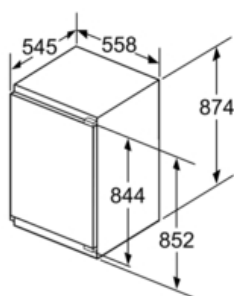

Toebehoren

- Koude accu's, ijsblokkesschaal

Technische informatie

- Nismaat (H x B x D): 88 x 56 x 55 cm
- Afmetingen toestel (H x B x D): 87.4 x 55.8 x 54.5 cm
- Klimaatklasse: SN-T

iQ500
GI21VAF30
Integreerbare diepvriezer
Vaste deur

Maattekeningen

Afmeting in mm

Afmeting in mm