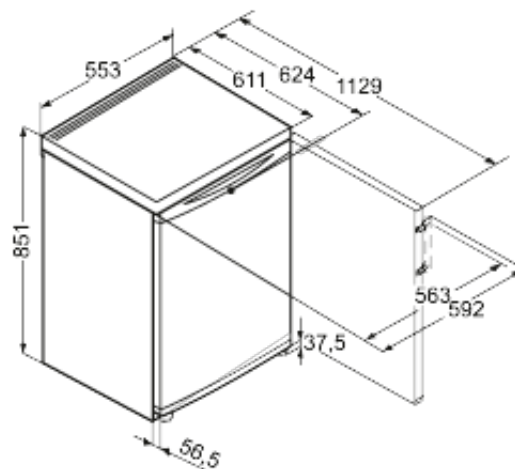

**Smart
Frost**

Standaardinformatie

Artikelnummer	G 1223-20
EAN nummer	4016803022879
Uitvoering	Comfort
Prijs	€ 349,00
Behuizing	Wit
Kleur deur	Wit
Netto inhoud totaal	98 liter
Netto inhoud vriesdeel	98 liter
Energieklasse	A+
Energieverbruik per jaar	190 kWh
Energiekosten per jaar	€ 42,-
Klimaatklasse	SN-T
Koelmiddel	R600a
Lengte aansluitsnoer	160 cm
Spanning	220/240 V
Aansluitwaarde	0,9 A
Geluidsniveau	43 dB(A)
Aantal compressoren	1

Afmetingen

Hoogte	851 mm
Breedte	553 mm
Diepte	624 mm
Diepte bij 90° geopende deur	1132 mm
Breedte bij 90° geopende deur	592 mm
Tussenbouwbaar	Ja
Plaatsbaar tegen muur	Ja
Netto gewicht	38 kg
Bruto gewicht	41 kg
Hoogte verpakking	911 mm
Breedte verpakking	567 mm
Diepte verpakking	711 mm

Overige kenmerken

Greep	Stanggreep
Materiaal interieur	Polystyrol wit
Stelpoten	Ja
Display	LC temperatuurdisplay
Soort bedieningspaneel	Druktoets
Temperatuuralarm	Optisch temperatuuralarm
Kinderbeveiliging	Ja
Deurscharniering	Rechts, wisselbaar