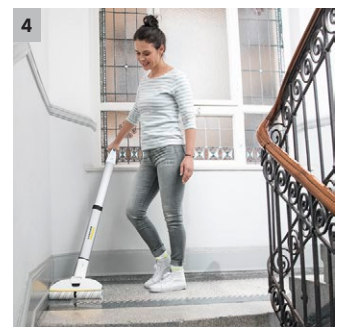

FC 3 Cordless Premium White

Met de draadloze FC 3 reik je gemakkelijk onder meubels en heb je betere reinigingsprestaties dan een emmer en dweil: de FC 3 Cordless Premium reinigt altijd met proper water dankzij de innovatieve zelfreinigende functie.

1 Permanente bevochtiging van de rollen uit de properwatertank en innovatieve zelfreinigende functie

- Maak altijd schoon met proper water
- Vuil wordt niet verplaatst, maar wordt opgepakt en afgevoerd in het vuilwaterreservoir