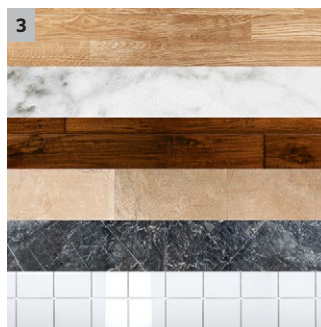

FC 3 Cordless Premium White

Met de draadloze FC 3 reik je gemakkelijk onder meubels en heb je betere reinigingsprestaties dan een emmer en dweil: de FC 3 Cordless Premium reinigt altijd met proper water dankzij de innovatieve zelfreinigende functie.