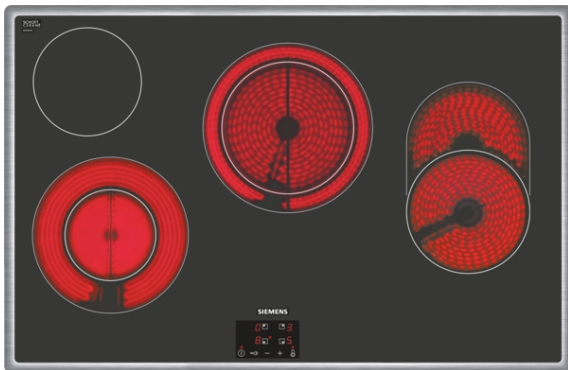

iQ300
ET845HH17
Vitrokeramische kookplaat -
HighSpeed - 80 cm
Design inox kader

De moderne vitrokeramische kookplaat voor meer kookplezier en moeiteloos schoonmaken.

- ✓ Dankzij de touchControl-bediening worden de kookzones door eenvoudige aanraking met de vinger geactiveerd en geregeld.
- ✓ Voldoende plaats voor grote potten en (braad)pannen dankzij de variabele kookzones van 21 cm en 23 cm en de uitbreidbare kookzone.
- ✓ Met de Kinderbeveiliging worden alle kookzones tegen ongewenst inschakelen beveiligd.

Uitrusting

Technische Data

Productnaam/ Productfamilie : kookplaat glaskeramiek
 Uitvoering : Integreerbare vinoThek
 Energietype : Elektrisch
 Aantal zones dat tegelijk kan worden gebruikt : 4
 Inbouwafmetingen : 48 x 780-780 x 500-500
 Breedte (cm) : 795
 Afmetingen van het toestel (mm) : 48 x 795 x 517
 Nettogewicht (kg) : 10,0
 Brutogewicht (kg) : 12,0
 Indicator restwarmte : Apart
 Plaats bedieningspaneel : Vooraan
 Materiaal vangschaal : glaskeramisch
 Kleur oppervlak : edelstaal, zwart
 Kleur van de omlijsting : edelstaal
 Keurmerken : CE, VDE
 EAN-code : 4242003613443
 Aansluitwaarde (W) : 7400
 Spanning (V) : 220-240
 Frequentie (Hz) : 60; 50

Comfort / Zekerheid:

- reStart functie
- Volledig elektronische bediening op 17 niveaus
- Kinderbeveiliging
- Veiligheidsuitschakeling
- Hoofdschakelaar On/Off
- Functiecontrolelampje
- 2-fasige aanduiding van de restwarmte voor iedere kookzone

Design:

- easyTouch sensorbediening
- Digitale display
- Design inox kader

Afmetingen:

- Minimale dikte van het werkvlak: 20 mm
- Afmetingen toestel (HxBxD): 48 x 795 x 517 mm
Inbouwafmetingen (HxBxD): 48 x 780-780 x 500-500 mm
- Aansluitwaarde: 7,4 kW