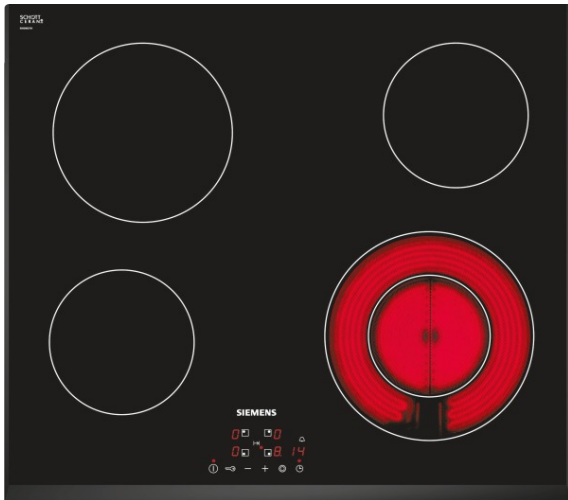

iQ300

ET651BF17E

Vitrokeramische kookplaat - HighSpeed - 60 cm U-Facette design

De moderne vitrokeramische kookplaat voor meer kookplezier en moeiteloos schoonmaken.

- ✓ Dankzij de touchControl-bediening worden de kookzones door eenvoudige aanraking met de vinger geactiveerd en geregeld.
- ✓ Voldoende plaats voor grote potten en pannen dankzij de variabele kookzone van 21 cm.
- ✓ Met de Kinderbeveiliging worden alle kookzones tegen ongewenst inschakelen beveiligd.
- ✓ Veilig uitschakelen van de kookzone na het einde van de geselecteerde kooktijd dankzij de timer met uitschakelfunctie.

Uitrusting

Technische Data

Productnaam/ Productfamilie : kookplaat glaskeramiek
 Uitvoering : Integreerbare vinoThek
 Energietype : Elektrisch
 Aantal zones dat tegelijk kan worden gebruikt : 4
 Soort bedieningselementen : easyTouch (timer)
 Inbouwfmetingen : 39 x 560-560 x 490-500
 Breedte (cm) : 592
 Afmetingen van het toestel (mm) : 39 x 592 x 522
 Nettogewicht (kg) : 7,0
 Brutogewicht (kg) : 8,0
 Indicator restwarmte : Apart
 Plaats bedieningspaneel : Vooraan
 Materiaal vangschaal : glaskeramisch
 Kleur oppervlak : zwart
 Keurmerken : CE, ROSTEST, VDE
 Lengte elektriciteitsnoer (cm) : 100
 EAN-code : 4242003614600
 Aansluitwaarde (W) : 6600
 Spanning (V) : 220-240
 Frequentie (Hz) : 50; 60

Toebehoren

HZ390090 Metalen braadschotel

iQ300

ET651BF17E

Vitrokeramische kookplaat -
HighSpeed - 60 cm
U-Facette design

Uitrusting

- 4 highSpeed-kookzones
- 1 variabele kookzone

Comfort / Zekerheid:

- Timer voor iedere kookzone
- reStart functie
- Volledig elektronische bediening op 17 niveaus
- Digitale functiedisplay
- Kinderbeveiliging
- Veiligheidsuitschakeling
- Hoofdschakelaar On/Off
- Functiecontrolelampje
- 2-fasige aanduiding van de restwarmte voor iedere kookzone