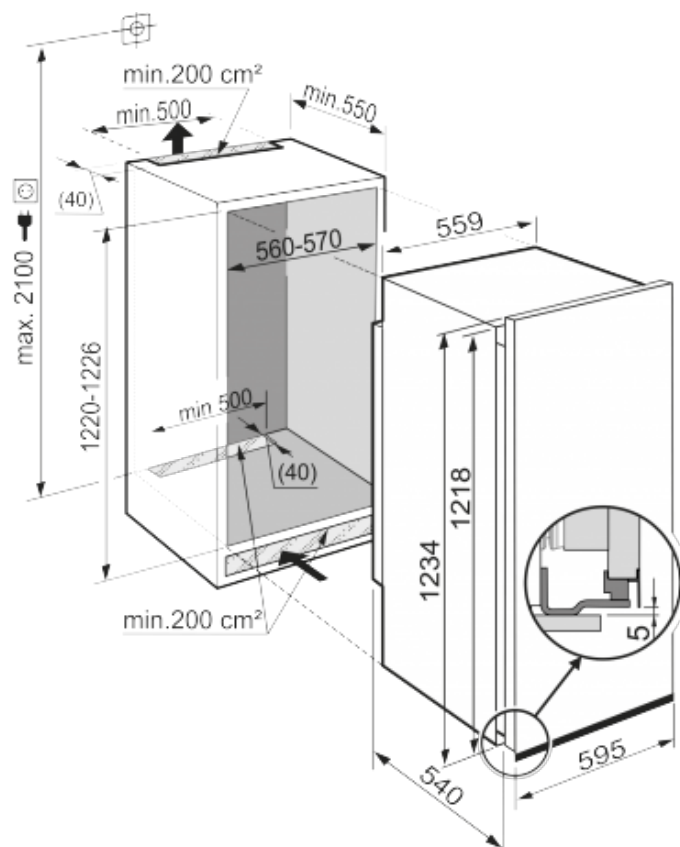

Bio
Cool

Standaardinformatie

Artikelnummer	EK 2324-20
EAN nummer	4016803179047
Uitvoering	Comfort
Prijs	€ 999,00
Nismaat	122 cm
Deurmontage systeem	decorlijsten
Netto inhoud totaal	201 liter
Netto inhoud koeldeel	185 liter
Netto inhoud vriesdeel	16 liter
Energieklasse	A++
Energieverbruik per jaar	174 kWh
Energiekosten per jaar	€ 35,-
Klimaatklasse	ST
Koelmiddel	R600a
Lengte aansluitsnoer	210 cm
Spanning	220/240 V
Aansluitwaarde	1,2 A
Geluidsniveau	37 dB(A)
Aantal compressoren	1
Geschikt voor onverwarmde ruimte (> 0°C)	Nee

Afmetingen

Hoogte	1218 mm
Breedte	559 mm
Diepte	538 mm
Inbouwhoogte in mm	1220-1226 mm
Inbouwbreedte in mm	560-570 mm
Inbouwdiepte minimaal in mm	550 mm
Decorplaat hoogte in mm	1206 mm
Decorplaat breedte in mm	583 mm
Decorplaat dikte in mm	4 mm
Netto gewicht	46,5 kg
Bruto gewicht	50,6 kg
Hoogte verpakking	1299 mm
Breedte verpakking	637 mm
Diepte verpakking	622 mm

Overige kenmerken

Materiaal interieur	Polystyrol wit
Aantal draagplateaus	5
Materiaal draagplateau	Glas
Afwerking draagplateau	Edelstaal
Display	LC digitaal temperatuursdisplay
Soort bedieningspaneel	Druktoets
Kinderbeveiliging	Ja
Extra kenmerk 1	Als optie leverbaar opvulstroken hoogte: 16, 41 of 60 mm kleuren: wit, bruin of aluminium
Deurscharniering	Rechts, wisselbaar