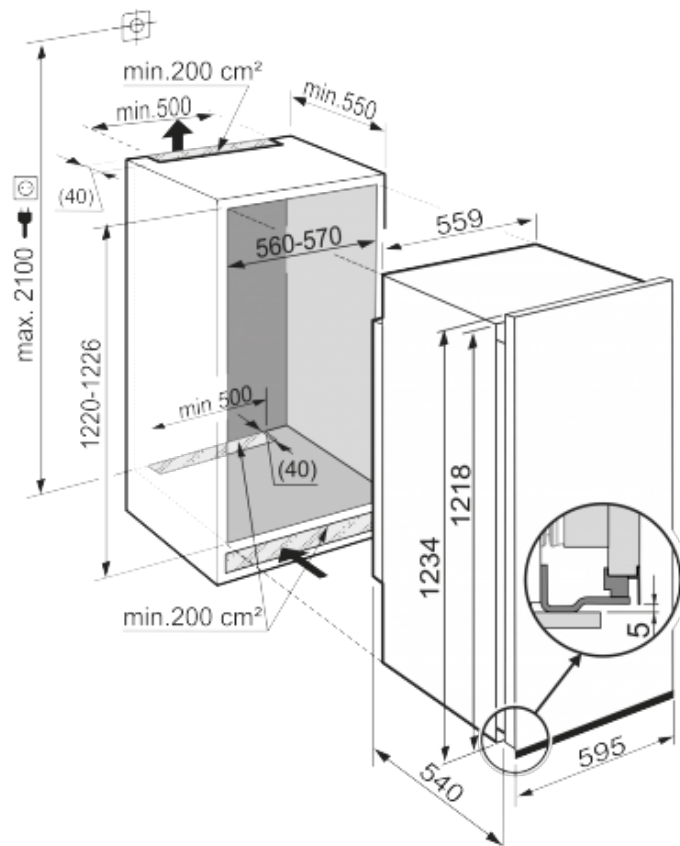

### Standaardinformatie

|  |               |
|--|---------------|
| Artikelnummer                            | EK 2320-20    |
| EAN nummer                               | 4016803179023 |
| Uitvoering                               | Comfort       |
| Prijs                                    | € 949,00      |
| Nismaat                                  | 122 cm        |
| Deurmontage systeem                      | decorlijsten  |
| Netto inhoud totaal                      | 217 liter     |
| Netto inhoud koeldeel                    | 217 liter     |
| Energieklasse                            | A++           |
| Energieverbruik per jaar                 | 105 kWh       |
| Energiekosten per jaar                   | € 21,-        |
| Klimaatklasse                            | SN-T          |
| Koelmiddel                               | R600a         |
| Lengte aansluitsnoer                     | 210 cm        |
| Spanning                                 | 220/240 V     |
| Aansluitwaarde                           | 1,2 A         |
| Geluidsniveau                            | 35 dB(A)      |
| Aantal compressoren                      | 1             |
| Geschikt voor onverwarmde ruimte (> 0°C) | Nee           |

### Afmetingen

|                             |              |
|-----------------------------|--------------|
| Hoogte                      | 1218 mm      |
| Breedte                     | 559 mm       |
| Diepte                      | 538 mm       |
| Inbouwhoogte in mm          | 1220-1226 mm |
| Inbouwbreedte in mm         | 560-570 mm   |
| Inbouwdiepte minimaal in mm | 550 mm       |
| Decorplaat hoogte in mm     | 1206 mm      |
| Decorplaat breedte in mm    | 583 mm       |
| Decorplaat dikte in mm      | 4 mm         |
| Netto gewicht               | 46,5 kg      |
| Bruto gewicht               | 49,8 kg      |
| Hoogte verpakking           | 1299 mm      |
| Breedte verpakking          | 637 mm       |
| Diepte verpakking           | 622 mm       |