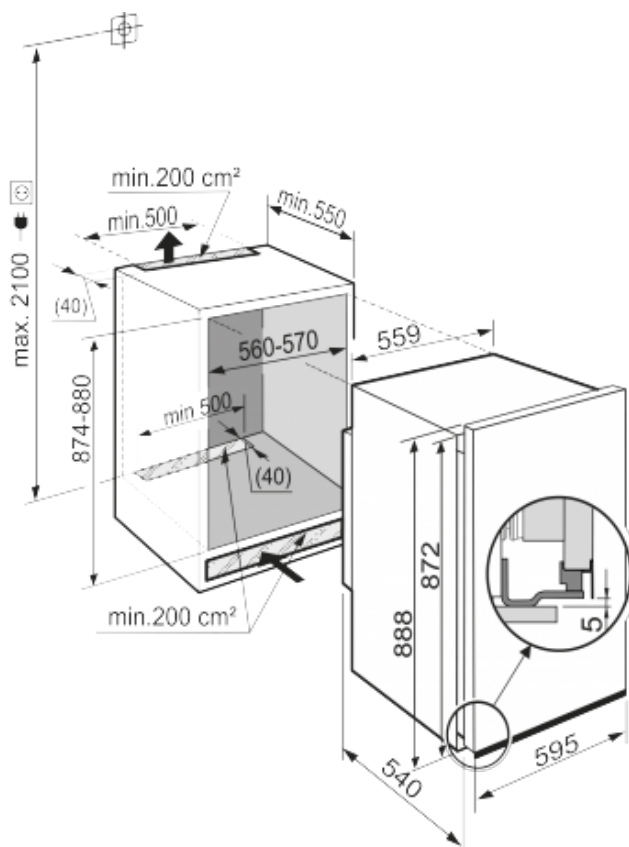

### Standaardinformatie

Artikelnummer	EK 1624-20
EAN nummer	4016803179009
Uitvoering	Comfort
Prijs	€ 899,00
Nismaat	88 cm
Deurmontage systeem	decorlijsten
Netto inhoud totaal	134 liter
Netto inhoud koeldeel	118 liter
Netto inhoud vriesdeel	16 liter
Energieklasse	A++
Energieverbruik per jaar	151 kWh
Energiekosten per jaar	€ 30,-
Klimaatklasse	ST
Koelmiddel	R600a
Lengte aansluitsnoer	210 cm
Spanning	220/240 V
Aansluitwaarde	1,2 A
Geluidsniveau	36 dB(A)
Aantal compressoren	1
Geschikt voor onverwarmde ruimte (> 0°C)	Nee

### Afmetingen

Hoogte	874 mm
Breedte	559 mm
Diepte	540 mm
Inbouwhoogte in mm	874-880 mm
Inbouwbreedte in mm	560-570 mm
Inbouwdiepte minimaal in mm	550 mm
Decorplaat hoogte in mm	860 mm
Decorplaat breedte in mm	585 mm
Decorplaat dikte in mm	4 mm
Netto gewicht	37,5 kg
Bruto gewicht	40 kg
Hoogte verpakking	953 mm
Breedte verpakking	637 mm
Diepte verpakking	622 mm

### Overige kenmerken

Materiaal interieur	Polystyrol wit
Aantal draagplateaus	4
Materiaal draagplateau	Glas
Afwerking draagplateau	Edelstaal
Display	LC digitaal temperatuursdisplay
Soort bedieningspaneel	Druktoets
Kinderbeveiliging	Ja
Extra kenmerk 1	Als optie leverbaar opvulstroken hoogte: 16, 41 of 60 mm kleuren: wit, bruin of aluminium
Deurscharniering	Rechts, wisselbaar