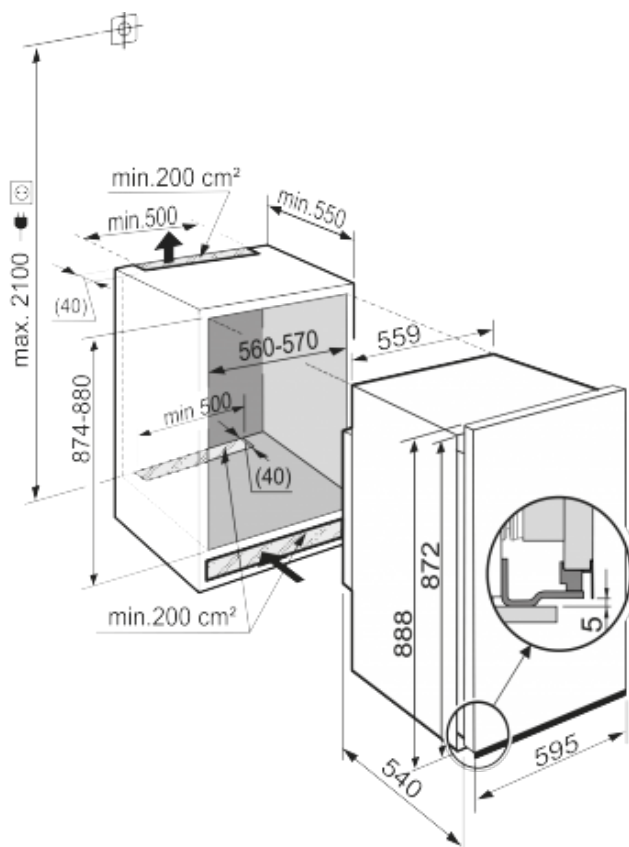

Bio
Cool

Standaardinformatie

Artikelnummer	EK 1620-20
EAN nummer	4016803178989
Uitvoering	Comfort
Prijs	€ 849,00
Nismaat	88 cm
Deurmontage systeem	decorlijsten
Netto inhoud totaal	151 liter
Netto inhoud koeldeel	151 liter
Energieklasse	A++
Energieverbruik per jaar	98 kWh
Energiekosten per jaar	€ 20,-
Klimaatklasse	SN-T
Koelmiddel	R600a
Lengte aansluitsnoer	210 cm
Spanning	220/240 V
Aansluitwaarde	1,2 A
Geluidsniveau	34 dB(A)
Aantal compressoren	1
Geschikt voor onverwarmde ruimte (> 0°C)	Nee

Afmetingen

Hoogte	874 mm
Breedte	559 mm
Diepte	540 mm
Inbouwhoogte in mm	874-880 mm
Inbouwbreedte in mm	560-570 mm
Inbouwdiepte minimaal in mm	550 mm
Decorplaat hoogte in mm	860 mm
Decorplaat breedte in mm	585 mm
Decorplaat dikte in mm	4 mm
Netto gewicht	36 kg
Bruto gewicht	38,5 kg
Hoogte verpakking	953 mm
Breedte verpakking	637 mm
Diepte verpakking	622 mm

Overige kenmerken

Materiaal interieur	Polystyrol wit
Aantal draagplateaus	4
Materiaal draagplateau	Glas
Afwerking draagplateau	Edelstaal
Display	LC digitaal temperatuursdisplay
Soort bedieningspaneel	Druktoets
Kinderbeveiliging	Ja
Extra kenmerk 1	Als optie leverbaar opvulstroken hoogte: 16, 41 of 60 mm kleuren: wit, bruin of aluminium
Deurscharniering	Rechts, wisselbaar