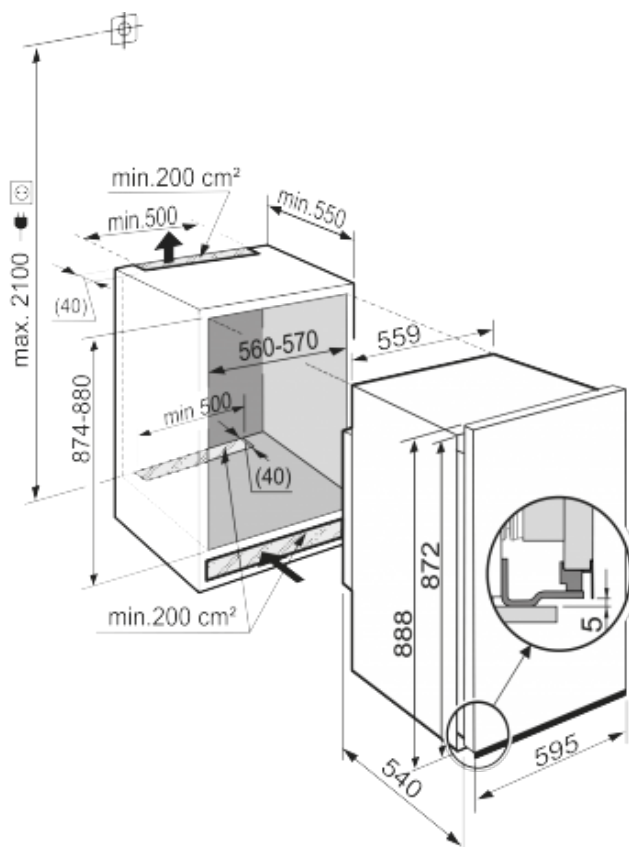

Smart
FrostWarme
Wand
Systeem

Standaardinformatie

Artikelnummer	EG 1624-20
EAN nummer	4016803180401
Uitvoering	Comfort
Prijs	€ 949,00
Nismaat	88
Deurmontage systeem	decorlijsten
Netto inhoud totaal	100
Netto inhoud vriesdeel	100
Energieklasse	A++
Energieverbruik per jaar	159
Energiekosten per jaar	€ 0,-
Klimaatklasse	SN-T
Koelmiddel	R600a
Lengte aansluitsnoer	210
Spanning	220/240
Aansluitwaarde	1,3
Geluidsniveau	36
Aantal compressoren	1
Geschikt voor onverwarmde ruimte (> 0°C)	Nee

Afmetingen

Hoogte	872
Breedte	557
Diepte	544
Inbouwhoogte in mm	874-880
Inbouwbreedte in mm	560-570
Inbouwdiepte minimaal in mm	550
Decorplaat hoogte in mm	860
Decorplaat breedte in mm	585
Decorplaat dikte in mm	4
Netto gewicht	41,2
Bruto gewicht	44,7
Hoogte verpakking	953
Breedte verpakking	637
Diepte verpakking	622

Overige kenmerken

Materiaal interieur	Polystyrol wit
Stelpoten	Ja
Display	LC digitaal temperatuursdisplay
Soort bedieningspaneel	Druktoets
Deuralarm	Akoestisch deuralarm
Temperatuuralarm	Akoestisch temperatuuralarm
Kinderbeveiliging	Ja
Extra kenmerk 1	Als optie leverbaar opvulstroken hoogte: 16, 41 of 60 mm kleuren: wit, bruin of aluminium
Deurscharniering	Rechts, wisselbaar