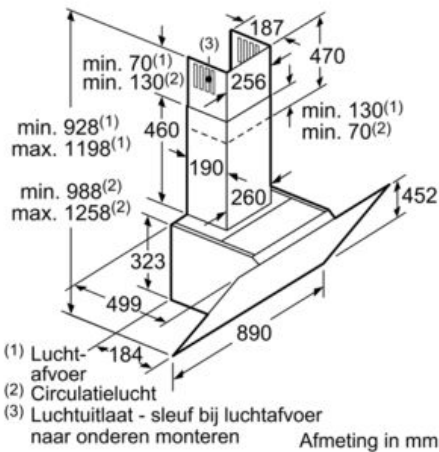

Design:

- Randafzuiging
- Filterafdekking in glas

Afmetingen:

- Aanbevolen diameter afvoerkanal Ø 150 mm (Ø 120 mm bijgeleverd)
- Toestelafmetingen bij luchtafvoer (HxBxD): 928-1198 x 890 x 499 mm
- Toestelafmetingen bij kringloopwerking met schouw (HxBxD): 988-1258 x 890 x 499 mm
- Toestelafmetingen bij kringloopwerking zonder schouw (hxbxd): 452 mm x 890 x 499 mm
- Toestelafmetingen bij kringloopwerking met CleanAir-module (HxBxD):
1118 x 890 x 499 mm - montage met buitenschouw
1188-1458 x 890 x 499 mm - montage met telescopische schouw
- Aansluitwaarde: 143 W

**In overeenstemming met de EU-regulering N° 65/2014*

Serie | 6 Dampkappen

DWK97JQ60

HeadFree Glass Design

Decoratieve dampkap, 90 cm

Zwart met glazen scherm

Apparaat in circulatiebedrijf zonder kanaal Circulatieset noodzakelijk

Afmeting in mm

Afmeting in mm

Rekening houden met de maximale dikte van de achterwand.

Afmeting in mm