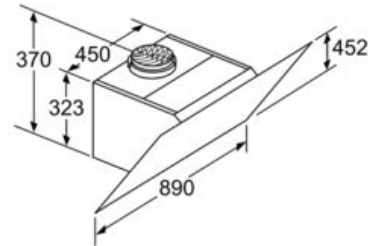

Design:

- Randafzuiging
- Filterafdekking in glas

Afmetingen:

- Aanbevolen diameter afvoerkanal Ø 150 mm (Ø 120 mm bijgeleverd)
- Toestelafmetingen bij luchtafvoer (HxBxD): 928-1198 x 890 x 499 mm
- Toestelafmetingen bij kringloopwerking met schouw (HxBxD): 988-1258 x 890 x 499 mm
- Toestelafmetingen bij kringloopwerking zonder schouw (hxbxd): 452 mm x 890 x 499 mm
- Toestelafmetingen bij kringloopwerking met CleanAir-module (HxBxD):
1118 x 890 x 499 mm - montage met buitenschouw
1188-1458 x 890 x 499 mm - montage met telescopische schouw
- Aansluitwaarde: 143 W

**In overeenstemming met de EU-regulering N° 65/2014*

Serie | 6 Dampkappen

DWK97JQ60

HeadFree Glass Design

Decoratieve dampkap, 90 cm

Zwart met glazen scherm

Apparaat in circulatiebedrijf zonder kanaal Circulatieset noodzakelijk

Afmeting in mm

Afmeting in mm

Rekening houden met de maximale dikte van de achterwand.

Afmeting in mm