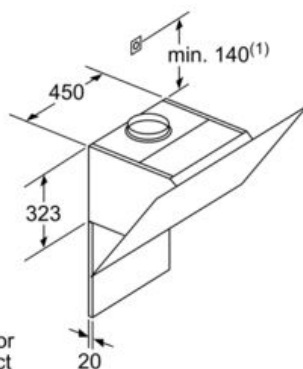

Design:

- Randafzuiging
- Filterafdekking in glas

Afmetingen:

- Aanbevolen diameter afvoerkanal Ø 150 mm (Ø 120 mm bijgeleverd)
- Toestelafmetingen bij luchtafvoer (HxBxD): 928-1198 x 890 x 499 mm
- Toestelafmetingen bij kringloopwerking met schouw (HxBxD): 988-1258 x 890 x 499 mm
- Toestelafmetingen bij kringloopwerking zonder schouw (hxbxd): 452 mm x 890 x 499 mm
- Toestelafmetingen bij kringloopwerking met CleanAir-module (HxBxD):
1118 x 890 x 499 mm - montage met buitenschouw
1188-1458 x 890 x 499 mm - montage met telescopische schouw
- Aansluitwaarde: 143 W

**In overeenstemming met de EU-regulering N° 65/2014*

Serie | 6 Dampkappen

DWK97JQ60

HeadFree Glass Design

Decoratieve dampkap, 90 cm

Zwart met glazen scherm

Apparaat in circulatiebedrijf zonder kanaal Circulatieset noodzakelijk

Afmeting in mm

Afmeting in mm

Rekening houden met de maximale dikte van de achterwand.

Afmeting in mm