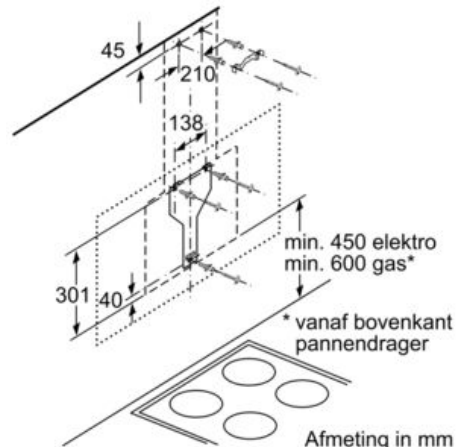

Design:

- Randafzuiging
- Filterafdekking in glas

Afmetingen:

- Aanbevolen diameter afvoerkanal Ø 150 mm (Ø 120 mm bijgeleverd)
- Toestelafmetingen bij luchtafvoer (HxBxD): 928-1198 x 890 x 499 mm
- Toestelafmetingen bij kringloopwerking met schouw (HxBxD): 988-1258 x 890 x 499 mm
- Toestelafmetingen bij kringloopwerking zonder schouw (hxbxd): 452 mm x 890 x 499 mm
- Toestelafmetingen bij kringloopwerking met CleanAir-module (HxBxD):
1118 x 890 x 499 mm - montage met buitenschouw
1188-1458 x 890 x 499 mm - montage met telescopische schouw
- Aansluitwaarde: 143 W

**In overeenstemming met de EU-regulering N° 65/2014*

Serie | 6 Dampkappen

DWK97JQ60

HeadFree Glass Design

Decoratieve dampkap, 90 cm

Zwart met glazen scherm

Apparaat in circulatiebedrijf zonder kanaal Circulatieset noodzakelijk

Afmeting in mm

Afmeting in mm

Rekening houden met de maximale dikte van de achterwand.

Afmeting in mm