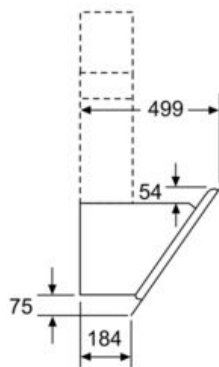

Design:

- Randafzuiging
- Filterafdekking in glas

Afmetingen:

- Aanbevolen diameter afvoerkanal Ø 150 mm (Ø 120 mm bijgeleverd)
- Toestelafmetingen bij luchtafvoer (HxBxD): 928-1198 x 890 x 499 mm
- Toestelafmetingen bij kringloopwerking met schouw (HxBxD): 988-1258 x 890 x 499 mm
- Toestelafmetingen bij kringloopwerking zonder schouw (hxbxd): 452 mm x 890 x 499 mm
- Toestelafmetingen bij kringloopwerking met CleanAir-module (HxBxD):
1118 x 890 x 499 mm - montage met buitenschouw
1188-1458 x 890 x 499 mm - montage met telescopische schouw
- Aansluitwaarde: 143 W

**In overeenstemming met de EU-regulering N° 65/2014*

Serie | 6 Dampkappen

DWK97JQ60

HeadFree Glass Design

Decoratieve dampkap, 90 cm

Zwart met glazen scherm

Apparaat in circulatiebedrijf zonder kanaal Circulatieset noodzakelijk

Afmeting in mm

Afmeting in mm

Rekening houden met de maximale dikte van de achterwand.

Afmeting in mm