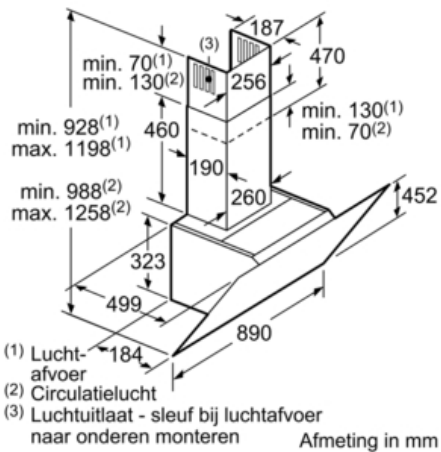

Serie | 6 Dampkappen

DWK97JM60

**HeadFree Glass Design
Decoratieve dampkap, 90 cm
Zwart met glazen scherm**

Apparaat in circulatiebedrijf zonder kanaal
Circulatieset noodzakelijk

Afmeting in mm