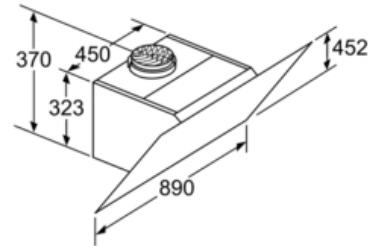

Serie | 6 Dampkappen

DWK97JM60

**HeadFree Glass Design
Decoratieve dampkap, 90 cm
Zwart met glazen scherm**

Apparaat in circulatiebedrijf zonder kanaal
Circulatieset noodzakelijk

Afmeting in mm