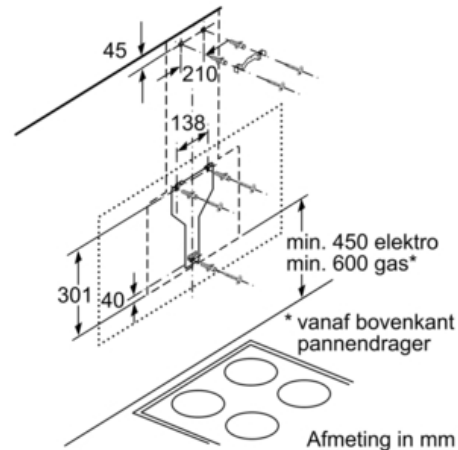

##### Afmetingen:

- Aanbevolen diameter afvoerkanaal Ø 150 mm (Ø 120 mm bijgeleverd)
- Toestelafmetingen bij luchtafvoer (HxBxD): 928-1198 x 890 x 499 mm
- Toestelafmetingen bij kringloopwerking met schouw (HxBxD): 988-1258 x 890 x 499 mm
- Toestelafmetingen bij kringloopwerking zonder schouw (hxbxd): 452 mm x 890 x 499 mm
- Toestelafmetingen bij kringloopwerking met CleanAir-module (HxBxD):  
1118 x 890 x 499 mm - montage met buitenschouw  
1188-1458 x 890 x 499 mm - montage met telescopische schouw
- Aansluitwaarde: 143 W

*\*In overeenstemming met de EU-regulering N° 65/2014*

**Serie | 6 Dampkappen**
**DWK97JM60**
**HeadFree Glass Design  
Decoratieve dampkap, 90 cm  
Zwart met glazen scherm**

Apparaat in circulatiebedrijf zonder kanaal  
Circulatieset noodzakelijk

Afmeting in mm

Afmeting in mm

Rekening houden met de maximale dikte van de achterwand.

Afmeting in mm