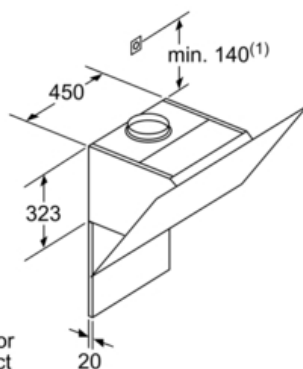

##### Afmetingen:

- Aanbevolen diameter afvoerkanaal Ø 150 mm (Ø 120 mm bijgeleverd)
- Toestelafmetingen bij luchtafvoer (HxBxD): 928-1198 x 890 x 499 mm
- Toestelafmetingen bij kringloopwerking met schouw (HxBxD): 988-1258 x 890 x 499 mm
- Toestelafmetingen bij kringloopwerking zonder schouw (hxbxd): 452 mm x 890 x 499 mm
- Toestelafmetingen bij kringloopwerking met CleanAir-module (HxBxD):  
1118 x 890 x 499 mm - montage met buitenschouw  
1188-1458 x 890 x 499 mm - montage met telescopische schouw
- Aansluitwaarde: 143 W

*\*In overeenstemming met de EU-regulering N° 65/2014*

**Serie | 6 Dampkappen**
**DWK97JM60**
**HeadFree Glass Design  
Decoratieve dampkap, 90 cm  
Zwart met glazen scherm**

Apparaat in circulatiebedrijf zonder kanaal  
Circulatieset noodzakelijk

Afmeting in mm

Afmeting in mm

Rekening houden met de maximale dikte van de achterwand.

Afmeting in mm