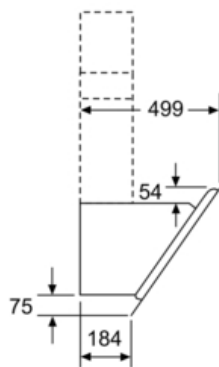

##### Afmetingen:

- Aanbevolen diameter afvoerkanaal Ø 150 mm (Ø 120 mm bijgeleverd)
- Toestelafmetingen bij luchtafvoer (HxBxD): 928-1198 x 890 x 499 mm
- Toestelafmetingen bij kringloopwerking met schouw (HxBxD): 988-1258 x 890 x 499 mm
- Toestelafmetingen bij kringloopwerking zonder schouw (hxbxd): 452 mm x 890 x 499 mm
- Toestelafmetingen bij kringloopwerking met CleanAir-module (HxBxD):  
1118 x 890 x 499 mm - montage met buitenschouw  
1188-1458 x 890 x 499 mm - montage met telescopische schouw
- Aansluitwaarde: 143 W

Afmeting in mm

Afmeting in mm

Rekening houden met de maximale dikte van de achterwand.

Afmeting in mm