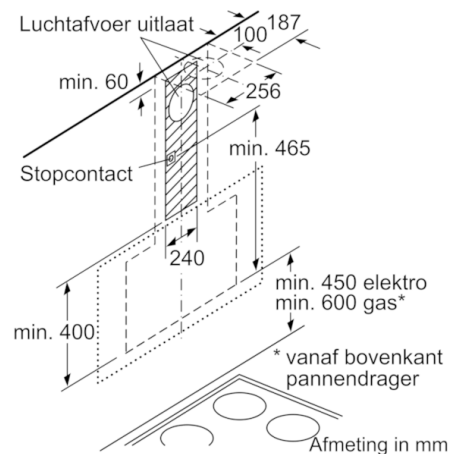

Design:

- Randafzuiging
- Filterafdekking in glas

Afmetingen:

- Aanbevolen diameter afvoerkanaal Ø 150 mm (Ø 120 mm bijgeleverd)
 - Geluidsniveau volgens de normen EN 60704-3 en EN 60704-2-13 bij luchtafvoer:
Normale werking 420 m³/u: 43 dB(A) of 57 dB(A) re 1 pW
Intensiefstand: 52 dB(A) of 66 dB(A) re 1 pW
 - Toestelafmetingen bij luchtafvoer (HxBxD): 929-1199 x 890 x 499 mm
 - Toestelafmetingen bij kringloopwerking met schouw (HxBxD): 989-1259 x 890 x 499 mm
 - Toestelafmetingen bij kringloopwerking zonder schouw (hxbxd): 453 mm x 890 x 499 mm
 - Toestelafmetingen bij kringloopwerking met CleanAir-module (HxBxD):
1119 x 890 x 499 mm - montage met buitenschouw
1189-1459 x 890 x 499 mm - montage met telescopische schouw
 - Aansluitwaarde: 263 W
 - Combinatie met gaskookplaat niet toegestaan
- *In overeenstemming met de EU-regulering N° 65/2014*

Serie | 4 Dampkappen

DWK97HM60

HeadFree Glass Design Decoratieve dampkap, 90 cm Zwart met glazen scherm

Apparaat in circulatiebedrijf zonder kanaal
Circulatieset noodzakelijk

Afmeting in mm

Rekening houden met de maximale dikte van de achterwand.