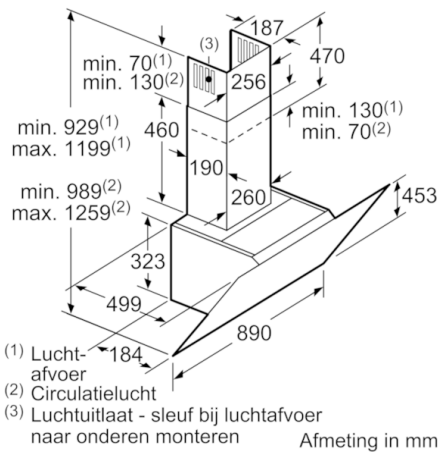

Serie | 4 Dampkappen

DWK97HM60

HeadFree Glass Design Decoratieve dampkap, 90 cm Zwart met glazen scherm

Apparaat in circulatiebedrijf zonder kanaal
Circulatieset noodzakelijk

Afmeting in mm