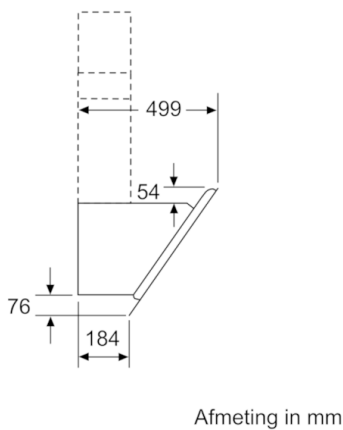

Design:

- Randafzuiging
- Filterafdekking in glas

Afmetingen:

- Aanbevolen diameter afvoerkanaal Ø 150 mm (Ø 120 mm bijgeleverd)
 - Geluidsniveau volgens de normen EN 60704-3 en EN 60704-2-13 bij luchtafvoer:
Normale werking 420 m³/u: 43 dB(A) of 57 dB(A) re 1 pW
Intensiefstand: 52 dB(A) of 66 dB(A) re 1 pW
 - Toestelafmetingen bij luchtafvoer (HxBxD): 929-1199 x 890 x 499 mm
 - Toestelafmetingen bij kringloopwerking met schouw (HxBxD): 989-1259 x 890 x 499 mm
 - Toestelafmetingen bij kringloopwerking zonder schouw (hxbxd): 453 mm x 890 x 499 mm
 - Toestelafmetingen bij kringloopwerking met CleanAir-module (HxBxD):
1119 x 890 x 499 mm - montage met buitenschouw
1189-1459 x 890 x 499 mm - montage met telescopische schouw
 - Aansluitwaarde: 263 W
 - Combinatie met gaskookplaat niet toegestaan
- *In overeenstemming met de EU-regulering N° 65/2014*

Serie | 4 Dampkappen

DWK97HM60

HeadFree Glass Design Decoratieve dampkap, 90 cm Zwart met glazen scherm

Apparaat in circulatiebedrijf zonder kanaal
Circulatieset noodzakelijk

Afmeting in mm

Rekening houden met de maximale dikte van de achterwand.