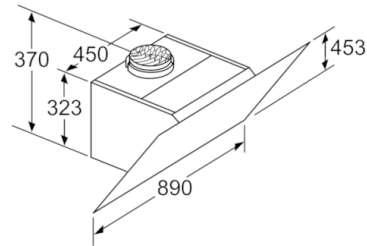

Design:

- Randafzuiging
- Filterafdekking in glas

Afmetingen:

- Aanbevolen diameter afvoerkanaal Ø 150 mm (Ø 120 mm bijgeleverd)
 - Geluidsniveau volgens de normen EN 60704-3 en EN 60704-2-13 bij luchtafvoer:
Normale werking 420 m³/u: 43 dB(A) of 57 dB(A) re 1 pW
Intensiefstand: 52 dB(A) of 66 dB(A) re 1 pW
 - Toestelafmetingen bij luchtafvoer (HxBxD): 929-1199 x 890 x 499 mm
 - Toestelafmetingen bij kringloopwerking met schouw (HxBxD): 989-1259 x 890 x 499 mm
 - Toestelafmetingen bij kringloopwerking zonder schouw (hxbxd): 453 mm x 890 x 499 mm
 - Toestelafmetingen bij kringloopwerking met CleanAir-module (HxBxD):
1119 x 890 x 499 mm - montage met buitenschouw
1189-1459 x 890 x 499 mm - montage met telescopische schouw
 - Aansluitwaarde: 263 W
 - Combinatie met gaskookplaat niet toegestaan
- *In overeenstemming met de EU-regulering N° 65/2014*

Serie | 4 Dampkappen

DWK97HM60

HeadFree Glass Design Decoratieve dampkap, 90 cm Zwart met glazen scherm

Apparaat in circulatiebedrijf zonder kanaal
Circulatieset noodzakelijk

Afmeting in mm

Rekening houden met de maximale dikte van de achterwand.