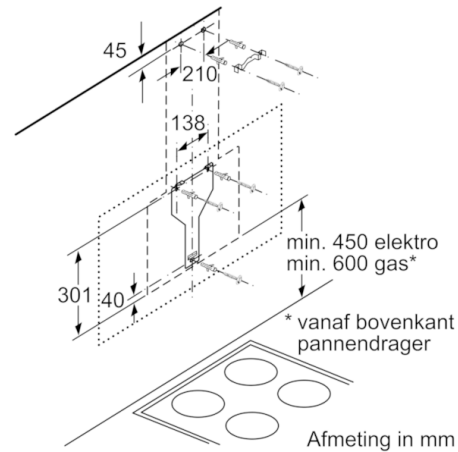

Design:

- Randafzuiging
- Filterafdekking in glas

Afmetingen:

- Aanbevolen diameter afvoerkanaal Ø 150 mm (Ø 120 mm bijgeleverd)
 - Geluidsniveau volgens de normen EN 60704-3 en EN 60704-2-13 bij luchtafvoer:
Normale werking 420 m³/u: 43 dB(A) of 57 dB(A) re 1 pW
Intensiefstand: 52 dB(A) of 66 dB(A) re 1 pW
 - Toestelafmetingen bij luchtafvoer (HxBxD): 929-1199 x 890 x 499 mm
 - Toestelafmetingen bij kringloopwerking met schouw (HxBxD): 989-1259 x 890 x 499 mm
 - Toestelafmetingen bij kringloopwerking zonder schouw (hxbxd): 453 mm x 890 x 499 mm
 - Toestelafmetingen bij kringloopwerking met CleanAir-module (HxBxD):
1119 x 890 x 499 mm - montage met buitenschouw
1189-1459 x 890 x 499 mm - montage met telescopische schouw
 - Aansluitwaarde: 263 W
 - Combinatie met gaskookplaat niet toegestaan
- *In overeenstemming met de EU-regulering N° 65/2014*

Serie | 4 Dampkappen

DWK97HM60

HeadFree Glass Design Decoratieve dampkap, 90 cm Zwart met glazen scherm

Apparaat in circulatiebedrijf zonder kanaal
Circulatieset noodzakelijk

Afmeting in mm

Rekening houden met de maximale dikte van de achterwand.