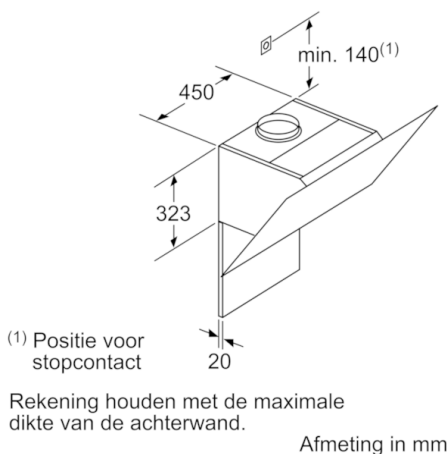

Design:

- Randafzuiging
- Filterafdekking in glas

Afmetingen:

- Aanbevolen diameter afvoerkanaal Ø 150 mm (Ø 120 mm bijgeleverd)
 - Geluidsniveau volgens de normen EN 60704-3 en EN 60704-2-13 bij luchtafvoer:
Normale werking 420 m³/u: 43 dB(A) of 57 dB(A) re 1 pW
Intensiefstand: 52 dB(A) of 66 dB(A) re 1 pW
 - Toestelafmetingen bij luchtafvoer (HxBxD): 929-1199 x 890 x 499 mm
 - Toestelafmetingen bij kringloopwerking met schouw (HxBxD): 989-1259 x 890 x 499 mm
 - Toestelafmetingen bij kringloopwerking zonder schouw (hxbxd): 453 mm x 890 x 499 mm
 - Toestelafmetingen bij kringloopwerking met CleanAir-module (HxBxD):
1119 x 890 x 499 mm - montage met buitenschouw
1189-1459 x 890 x 499 mm - montage met telescopische schouw
 - Aansluitwaarde: 263 W
 - Combinatie met gaskookplaat niet toegestaan
- *In overeenstemming met de EU-regulering N° 65/2014*

Serie | 4 Dampkappen

DWK97HM60

HeadFree Glass Design Decoratieve dampkap, 90 cm Zwart met glazen scherm

Apparaat in circulatiebedrijf zonder kanaal
Circulatieset noodzakelijk

Afmeting in mm

Rekening houden met de maximale dikte van de achterwand.