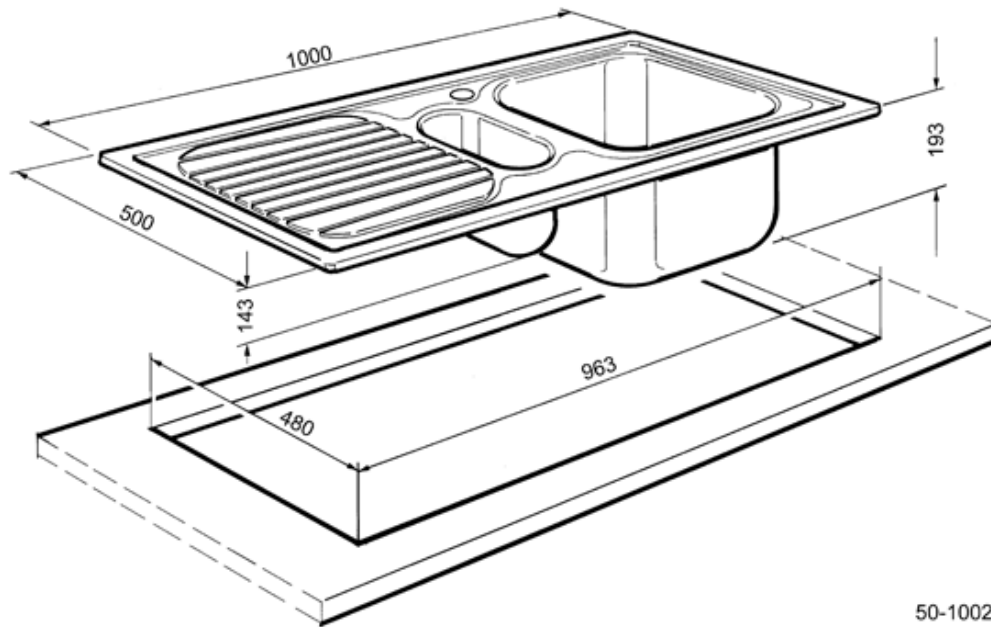

CUR150

Spoelbak, inbouwbaar, omkeerbaar,
1 bak + 1/2 + verlek, inox

EAN13: 8017709122973

- Geborsteld inox
- Onderkast minimum 60 cm
- 1 bak 34 cm + vergiet 16 cm
- Diepte grote bak 18 cm, diepte vergiet 13 cm
- Verlek
- Crepine 3,5"
- Voorgeperst voor plaatsing kraan
- Overloopinrichting
- Geleverd met crepine en sifon met aansluiting voor vaatwasser

Opties

- **CB34** - Snijplank voor bakken 34 cm
- **CS34** - Mandje voor bakken van 34 cm, wit
- **DB34** - Inox mandje voor bakken van 34 cm

50-1002