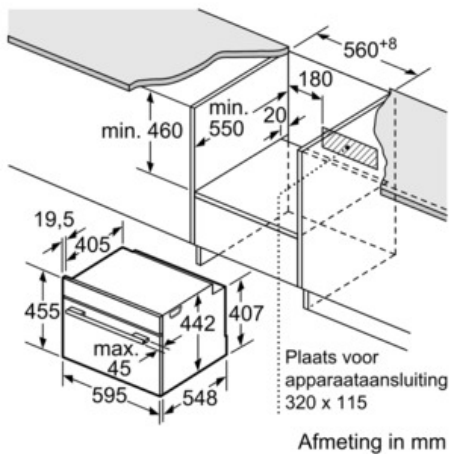

Serie | 8 Microgolfovens

Combi-microgolfoven met pulseSteam, compact45 CNG6764S6 - inox