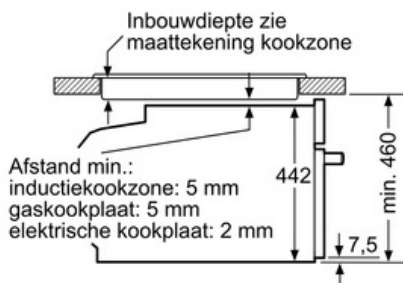

Technische informatie:

- Lengte aansluitkabel: 120 cm
- Totale aansluitwaarde: 3.65 kW
- Afmetingen toestel (HxBxD): 455 x 595 x 548 mm
- Inbouwafmetingen (HxBxD): 450-455 x 560-568 x 550 mm

Serie | 8 Microgolfovens

Combi-microgolfoven met pulseSteam, compact45 CNG6764S6 - inox

Inbouw met één kookzone.

Afmeting in mm

Wordt het compacte apparaat onder een kookzone ingebouwd, dan moet rekening gehouden worden met de volgende werkbladdikte (eventueel incl. onderconstructie).

| Kookzone-type | min. werkbladdikte | |
|--------------------------------------|--------------------|-------|
| | opgebouwd | vlak |
| Inductiekookzone | 42 mm | 43 mm |
| Volledige oppervlak-inductiekookzone | 48 mm | 53 mm |
| gaskookplaat | 37 mm | 47 mm |
| elektrische kookplaat | 28 mm | 30 mm |