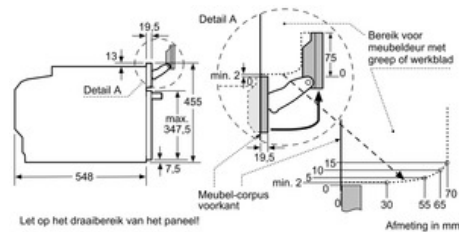

Serie | 8 Microgolfovens

Combi-microgolfoven met pulseSteam, compact45 CNG6764S6 - inox