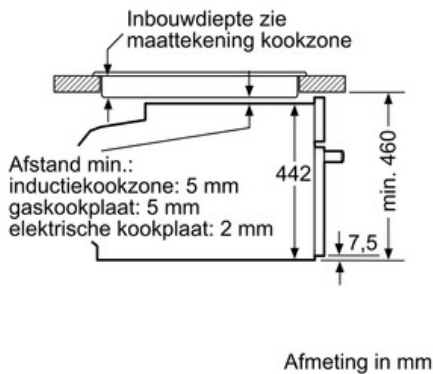

Technische Data

Type magnetron :	Combimagnetron
Soort besturing :	Electronisch
Frontkleur / -materiaal :	inox
Afmetingen van het toestel (mm) :	455 x 595 x 548
Afmetingen van het toestel met verpakking (mm) :	237.0 x 480 x 392.0
Lengte elektriciteitsnoer (cm) :	150
Nettogewicht (kg) :	36,0
Brutogewicht (kg) :	38,0
EAN-code :	4242002817453
Maximaal magnetronvermogen (W) :	900
Aansluitwaarde (W) :	3600
Minimale smeltveiligheid (A) :	16
Spanning (V) :	220-240
Frequentie (Hz) :	50; 60
Type stekker :	Schuko-/Gardy. met aarding

Inhangrooster / Uittreksysteem:

- Ovenruimte met inhangrooster (telescopisch uittreksysteem niet achteraf uit te rusten - in optie)

Design:

- Intuïtieve bedieningsring
- Binnenruimte in antraciet email

Toebehoren:

- 1 x Combi rooster, 1 x Universele braadslede

Serie | 8 Microgolfovens

Compacte bakoven met magnetron CMG676BS1 - inox

Inbouw met één kookzone.

Wordt het compacte apparaat onder een kookzone ingebouwd, dan moet rekening gehouden worden met de volgende werkbladdikte (eventueel incl. onderconstructie).

Kookzone-type	min. werkbladdikte	
	opgebouwd	vlak
Inductiekookzone	42 mm	43 mm
Volledige oppervlak-inductiekookzone	48 mm	53 mm
gaskookplaat	37 mm	47 mm
elektrische kookplaat	28 mm	30 mm