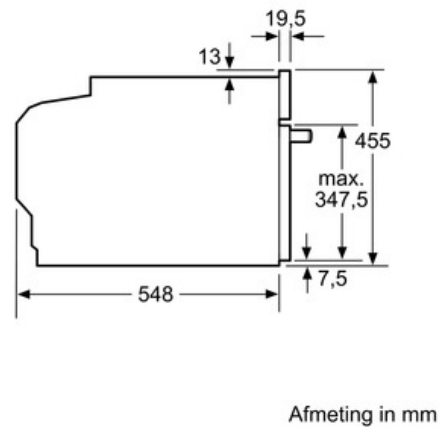

Serie | 8 Microgolfovens

Compacte bakoven met magnetron CMG676BS1 - inox