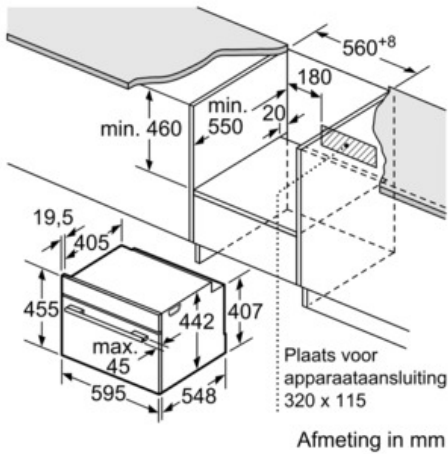

Technische Data

Type magnetron :	Combimagnetron
Soort besturing :	Electronisch
Frontkleur / -materiaal :	inox
Afmetingen van het toestel (mm) :	455 x 595 x 548
Afmetingen van het toestel met verpakking (mm) :	237.0 x 480 x 392.0
Lengte elektriciteitsnoer (cm) :	150
Nettogewicht (kg) :	36,0
Brutogewicht (kg) :	38,0
EAN-code :	4242002817453
Maximaal magnetronvermogen (W) :	900
Aansluitwaarde (W) :	3600
Minimale smeltveiligheid (A) :	16
Spanning (V) :	220-240
Frequentie (Hz) :	50; 60
Type stekker :	Schuko-/Gardy. met aarding

Inhangrooster / Uittreksysteem:

- Ovenruimte met inhangrooster (telescopisch uittreksysteem niet achteraf uit te rusten - in optie)

Design:

- Intuïtieve bedieningsring
- Binnenruimte in antraciet email

Toebehoren:

- 1 x Combi rooster, 1 x Universele braadslede

Serie | 8 Microgolfovens

Compacte bakoven met magnetron CMG676BS1 - inox

Inbouw met één kookzone.

Wordt het compacte apparaat onder een kookzone ingebouwd, dan moet rekening gehouden worden met de volgende werkbladdikte (eventueel incl. onderconstructie).

Kookzone-type	min. werkbladdikte	
	opgebouwd	vlak
Inductiekookzone	42 mm	43 mm
Volledige oppervlak-inductiekookzone	48 mm	53 mm
gaskookplaat	37 mm	47 mm
elektrische kookplaat	28 mm	30 mm