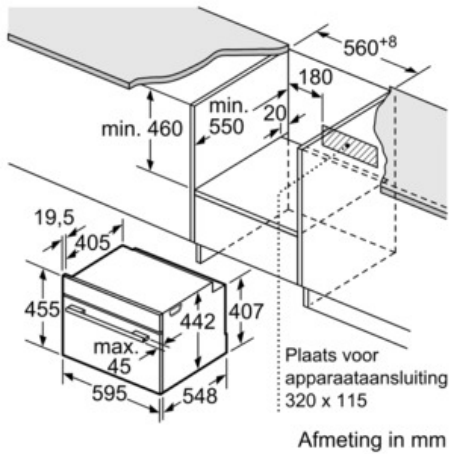

Serie | 8 Microgolfovens

Compacte bakoven met magnetron CMG6764S1 - inox

Afmeting in mm