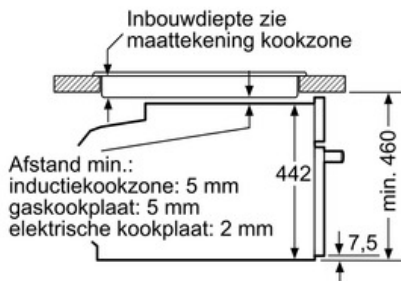

#### Technische Data

Type magnetron :	Combimagnetron
Soort besturing :	Electronisch
Frontkleur / -materiaal :	inox
Afmetingen van het toestel (mm) :	455 x 595 x 548
Afmetingen van het toestel met verpakking (mm) :	237.0 x 480 x 392.0
Lengte elektriciteits snoer (cm) :	150
Nettogewicht (kg) :	39,0
Brutogewicht (kg) :	41,0
EAN-code :	4242002789163
Maximaal magnetronvermogen (W) :	900
Aansluitwaarde (W) :	3600
Minimale smeltveiligheid (A) :	16
Spanning (V) :	220-240
Frequentie (Hz) :	50; 60
Type stekker :	Schuko-/Gardy. met aarding

#### Technische informatie:

- Lengte aansluitkabel: 150 cm
- Totale aansluitwaarde: 3.6 kW
- Afmetingen toestel (HxBxD): 455 x 595 x 548 mm
- Inbouwafmetingen (HxBxD): 450-455 x 560-568 x 550 mm

### Compacte bakoven met magnetron CMG6764S1 - inox

Afmeting in mm

Afmeting in mm

Inbouw met één kookzone.

Afmeting in mm

Wordt het compacte apparaat onder een kookzone ingebouwd, dan moet rekening gehouden worden met de volgende werkbladdikte (eventueel incl. onderconstructie).

Kookzone-type	min. werkbladdikte	
	opgebouwd	vlak
Inductiekookzone	42 mm	43 mm
Volledige oppervlak-inductiekookzone	48 mm	53 mm
gaskookplaat	37 mm	47 mm
elektrische kookplaat	28 mm	30 mm

Afmeting in mm