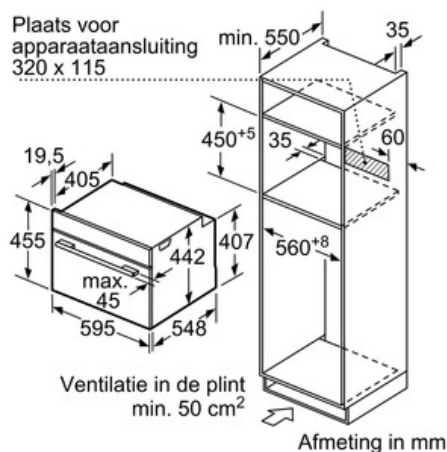

#### Technische Data

Type magnetron :	Combimagnetron
Soort besturing :	Electronisch
Frontkleur / -materiaal :	inox
Afmetingen van het toestel (mm) :	455 x 595 x 548
Afmetingen van het toestel met verpakking (mm) :	237.0 x 480 x 392.0
Lengte elektriciteits snoer (cm) :	150
Nettogewicht (kg) :	39,0
Brutogewicht (kg) :	41,0
EAN-code :	4242002789163
Maximaal magnetronvermogen (W) :	900
Aansluitwaarde (W) :	3600
Minimale smeltveiligheid (A) :	16
Spanning (V) :	220-240
Frequentie (Hz) :	50; 60
Type stekker :	Schuko-/Gardy. met aarding

#### Technische informatie:

- Lengte aansluitkabel: 150 cm
- Totale aansluitwaarde: 3.6 kW
- Afmetingen toestel (HxBxD): 455 x 595 x 548 mm
- Inbouwafmetingen (HxBxD): 450-455 x 560-568 x 550 mm

### Compacte bakoven met magnetron CMG6764S1 - inox

Afmeting in mm

Afmeting in mm

Inbouw met één kookzone.

Afmeting in mm

Wordt het compacte apparaat onder een kookzone ingebouwd, dan moet rekening gehouden worden met de volgende werkbladdikte (eventueel incl. onderconstructie).

Kookzone-type	min. werkbladdikte	
	opgebouwd	vlak
Inductiekookzone	42 mm	43 mm
Volledige oppervlak-inductiekookzone	48 mm	53 mm
gaskookplaat	37 mm	47 mm
elektrische kookplaat	28 mm	30 mm

Afmeting in mm