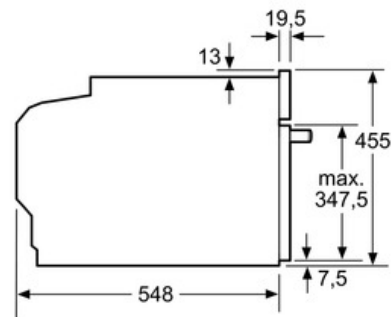

#### Technische Data

Type magnetron :	Combimagnetron
Soort besturing :	Electronisch
Frontkleur / -materiaal :	inox
Afmetingen van het toestel (mm) :	455 x 595 x 548
Afmetingen van het toestel met verpakking (mm) :	237.0 x 480 x 392.0
Lengte elektriciteits snoer (cm) :	150
Nettogewicht (kg) :	39,0
Brutogewicht (kg) :	41,0
EAN-code :	4242002789163
Maximaal magnetronvermogen (W) :	900
Aansluitwaarde (W) :	3600
Minimale smeltveiligheid (A) :	16
Spanning (V) :	220-240
Frequentie (Hz) :	50; 60
Type stekker :	Schuko-/Gardy. met aarding

#### Technische informatie:

- Lengte aansluitkabel: 150 cm
- Totale aansluitwaarde: 3.6 kW
- Afmetingen toestel (HxBxD): 455 x 595 x 548 mm
- Inbouwafmetingen (HxBxD): 450-455 x 560-568 x 550 mm

### Compacte bakoven met magnetron CMG6764S1 - inox

Afmeting in mm

Afmeting in mm

Inbouw met één kookzone.

Afmeting in mm

Wordt het compacte apparaat onder een kookzone ingebouwd, dan moet rekening gehouden worden met de volgende werkbladdikte (eventueel incl. onderconstructie).

Kookzone-type	min. werkbladdikte	
	opgebouwd	vlak
Inductiekookzone	42 mm	43 mm
Volledige oppervlak-inductiekookzone	48 mm	53 mm
gaskookplaat	37 mm	47 mm
elektrische kookplaat	28 mm	30 mm

Afmeting in mm