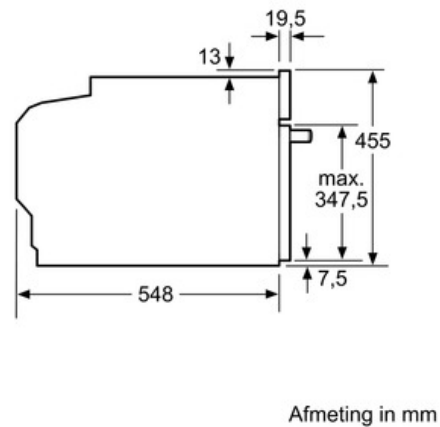

Serie | 8 Microgolfovens

Compacte bakoven met magnetron CMG656BS1 - inox