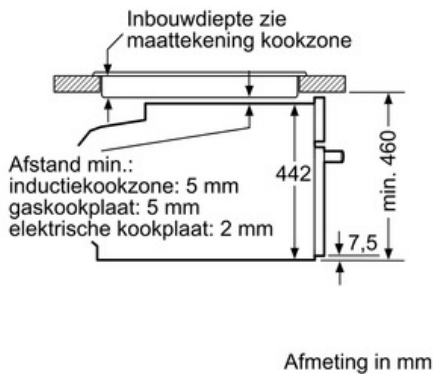

Inbouw met één kookzone.