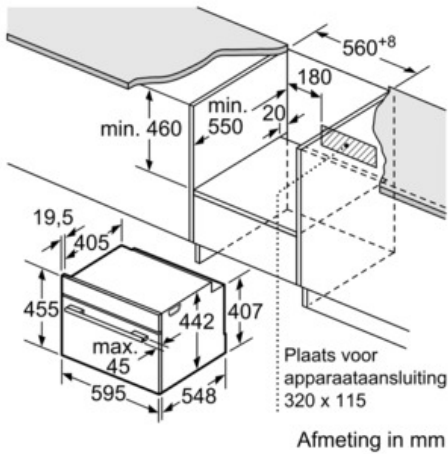

Inhangrooster / Uittreksysteem:

- Ovenruimte met inhangrooster (telescopisch uittreksysteem niet achteraf uit te rusten - in optie)

Design:

- Intuïtieve bedieningsring
- Binnenruimte in antraciet email

Toebehoren:

- 1 x Combi rooster, 1 x Universele braadslede

Serie | 8 Microgolfovens

Compacte bakoven met magnetron CMG636BW1 - wit

Inbouw met één kookzone.

Wordt het compacte apparaat onder een kookzone ingebouwd, dan moet rekening gehouden worden met de volgende werkbladdikte (eventueel incl. onderconstructie).

Kookzone-type	min. werkbladdikte	
	opgebouwd	vlak
Inductiekookzone	42 mm	43 mm
Volledige oppervlak-inductiekookzone	48 mm	53 mm
gaskookplaat	37 mm	47 mm
elektrische kookplaat	28 mm	30 mm