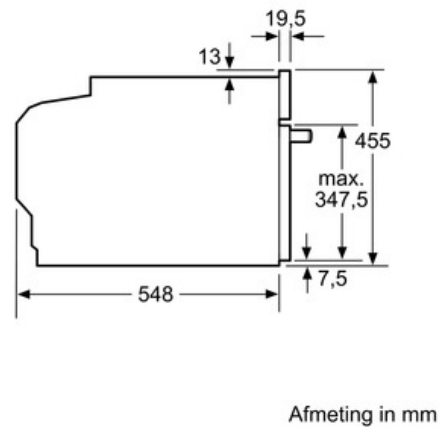

Serie | 8 Microgolfovens

Compacte bakoven met magnetron CMG636BW1 - wit