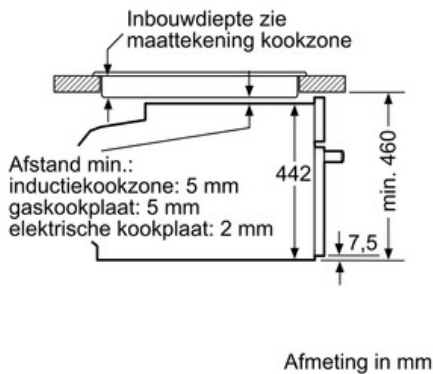

Serie | 8 Microgolfovens

Compacte bakoven met magnetron CMG636BW1 - wit

De compact oven met microgolfoven functie: perfecte kookresultaten in minder dan geen tijd.

Technische informatie:

- Lengte aansluitkabel: 120 cm
- Totale aansluitwaarde: 3.65 kW
- Afmetingen toestel (HxBxD): 455 x 595 x 548 mm
- Inbouwafmetingen (HxBxD): 450-455 x 560-568 x 550 mm

Inhangrooster / Uittreksysteem:

- Ovenruimte met inhangrooster (telescopisch uittreksysteem niet achteraf uit te rusten - in optie)

Design:

- Intuïtieve bedieningsring
- Binnenruimte in antraciet email

Toebehoren:

- 1 x Combi rooster, 1 x Universele braadslede

Serie | 8 Microgolfovens

Compacte bakoven met magnetron CMG636BW1 - wit

Inbouw met één kookzone.

Wordt het compacte apparaat onder een kookzone ingebouwd, dan moet rekening gehouden worden met de volgende werkbladdikte (eventueel incl. onderconstructie).

Kookzone-type	min. werkbladdikte	
	opgebouwd	vlak
Inductiekookzone	42 mm	43 mm
Volledige oppervlak-inductiekookzone	48 mm	53 mm
gaskookplaat	37 mm	47 mm
elektrische kookplaat	28 mm	30 mm