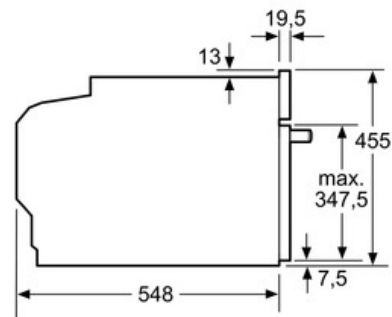

Serie | 8 Microgolfovens

Compacte bakoven met magnetron CMG636BS1 - inox