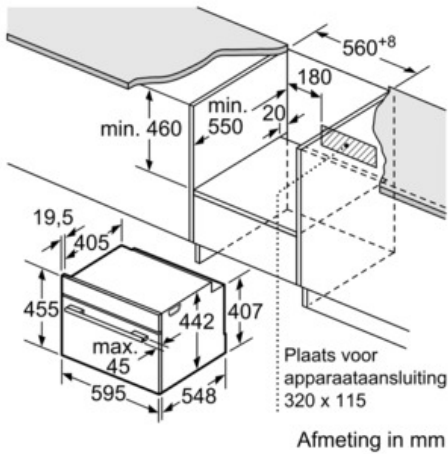

Inhangrooster / Uittreksysteem:

- Ovenruimte met inhangrooster (telescopisch uittreksysteem niet achteraf uit te rusten - in optie)

Design:

- Intuïtieve bedieningsring
- Binnenruimte in antraciet email

Toebehoren:

- 1 x Combi rooster, 1 x Universele braadslede

Serie | 8 Microgolfovens

Compacte bakoven met magnetron CMG636BS1 - inox

Inbouw met één kookzone.

Wordt het compacte apparaat onder een kookzone ingebouwd, dan moet rekening gehouden worden met de volgende werkbladdikte (eventueel incl. onderconstructie).

Kookzone-type	min. werkbladdikte	
	opgebouwd	vlak
Inductiekookzone	42 mm	43 mm
Volledige oppervlak-inductiekookzone	48 mm	53 mm
gaskookplaat	37 mm	47 mm
elektrische kookplaat	28 mm	30 mm