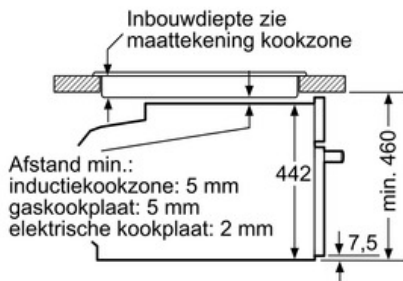

Technische Data

Type magnetron :	Combi met microgolfoven
Soort besturing :	Electronisch
Frontkleur / -materiaal :	inox
Afmetingen van het toestel (mm) :	455 x 595 x 548
Afmetingen van het toestel met verpakking (mm) :	237.0 x 480 x 392.0
Lengte elektriciteitsnoer (cm) :	120
Nettogewicht (kg) :	35,0
Brutogewicht (kg) :	38,0
EAN-code :	4242002789156
Maximaal magnetronvermogen (W) :	1000
Aansluitwaarde (W) :	3650
Minimale smeltveiligheid (A) :	16
Spanning (V) :	220-240
Frequentie (Hz) :	50; 60
Type stekker :	Schuko-/Gardy. met aarding

Inhangrooster / Uittreksysteem:

- Ovenruimte met inhangrooster (telescopisch uittreksysteem niet achteraf uit te rusten - in optie)

Design:

- Intuïtieve bedieningsring
- Binnenruimte in antraciet email

Toebehoren:

- 1 x Combi rooster, 1 x Universele braadslede

Serie | 8 Microgolfovens

Compacte bakoven met magnetron CMG636BS1 - inox

Inbouw met één kookzone.

Wordt het compacte apparaat onder een kookzone ingebouwd, dan moet rekening gehouden worden met de volgende werkbladdikte (eventueel incl. onderconstructie).

Kookzone-type	min. werkbladdikte	
	opgebouwd	vlak
Inductiekookzone	42 mm	43 mm
Volledige oppervlak-inductiekookzone	48 mm	53 mm
gaskookplaat	37 mm	47 mm
elektrische kookplaat	28 mm	30 mm