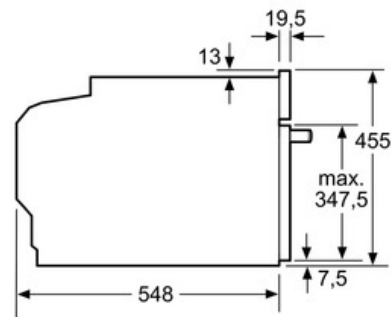

Serie | 8 Microgolfovens

Compacte bakoven met magnetron CMG636BB1 - zwart