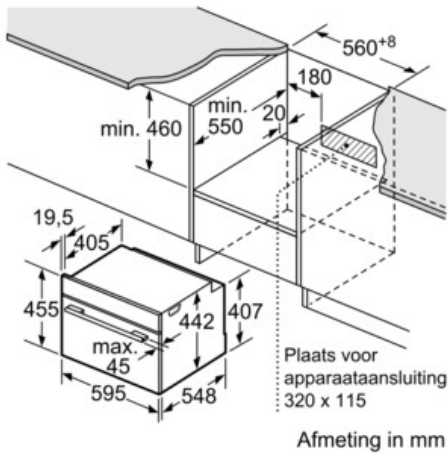

Serie | 8 Microgolfovens

Compacte bakoven met magnetron CMG636BB1 - zwart