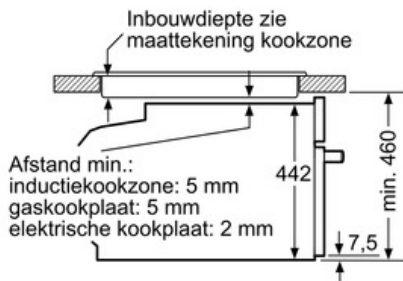

Inbouw met één kookzone.