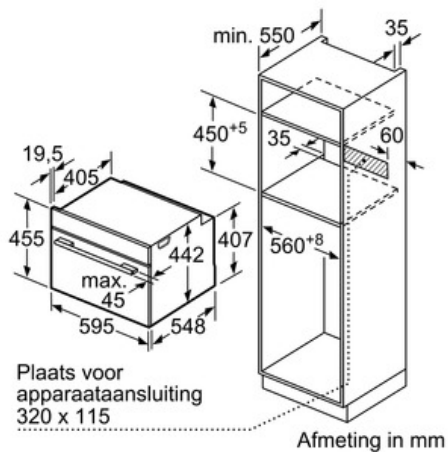

Serie | 8 Stoomoven

Compacte stomer CDG634BW1 - wit