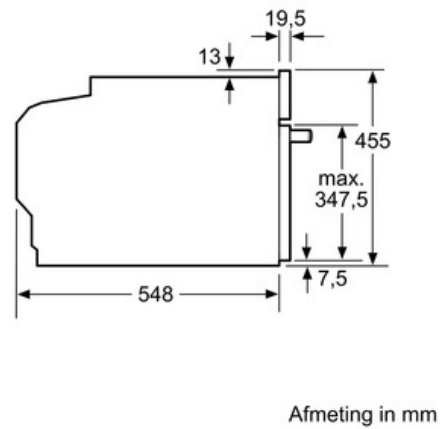

Serie | 8 Stoomoven

Compacte stomer CDG634BW1 - wit