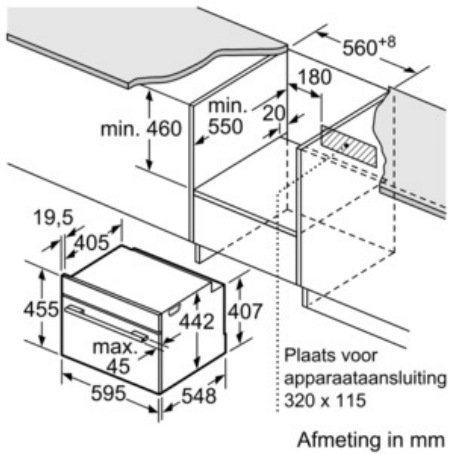

Technische Data

| | |
|-----------------------------------|----------------------------|
| Frontkleur / -materiaal : | wit |
| Uitvoering : | Inbouw |
| Deurtype : | Klapdeur |
| Inbouwfmetingen : | 450 x 560 x 550 |
| Afmetingen van het toestel (mm) : | 455 x 595 x 548 |
| Materiaal bedieningspaneel : | glas |
| Deurmateriaal : | Glas |
| Nettogewicht (kg) : | 25,0 |
| Keurmerken : | CE, VDE |
| Lengte elektriciteitsnoer (cm) : | 120 |
| EAN-code : | 4242002807379 |
| Minimale smeltveiligheid (A) : | 10 |
| Spanning (V) : | 220-240 |
| Frequentie (Hz) : | 50; 60 |
| Type stekker : | Schuko-/Gardy. met aarding |
| Keurmerken : | CE, VDE |

Design:

- Intuïtieve bedieningsring
- Binnenruimte in inox

Toebehoren:

- 1 x Stoomreservoir met gaatjes, formaat L, 1 x Stoomreservoir zonder gaatjes, formaat L, 1 x Spons

Technische informatie:

- Lengte aansluitkabel: 120 cm
- Totale aansluitwaarde: 1.9 kW
- Afmetingen toestel (HxBxD): 455 x 595 x 548 mm
- Inbouwafmetingen (HxBxD): 450-455 x 560-568 x 550 mm

Serie | 8 Stoomoven

Compacte stomer CDG634BW1 - wit

Inbouw met één kookzone.

Wordt het compacte apparaat onder een kookzone ingebouwd, dan moet rekening gehouden worden met de volgende werkbladdikte (eventueel incl. onderconstructie).

| Kookzone-type | min. werkbladdikte | |
|--------------------------------------|--------------------|-------|
| | opgebouwd | vlak |
| Inductiekookzone | 42 mm | 43 mm |
| Volledige oppervlak-inductiekookzone | 48 mm | 53 mm |
| gaskookplaat | 37 mm | 47 mm |
| elektrische kookplaat | 28 mm | 30 mm |