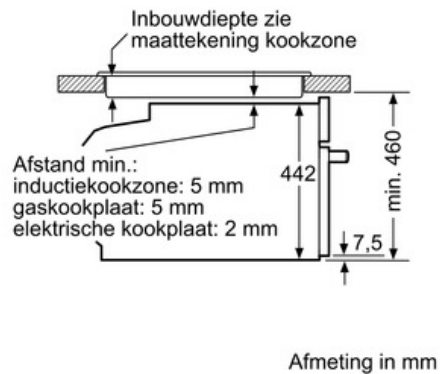

Technische Data

| | |
|-----------------------------------|----------------------------|
| Frontkleur / -materiaal : | wit |
| Uitvoering : | Inbouw |
| Deurtype : | Klapdeur |
| Inbouwfmetingen : | 450 x 560 x 550 |
| Afmetingen van het toestel (mm) : | 455 x 595 x 548 |
| Materiaal bedieningspaneel : | glas |
| Deurmateriaal : | Glas |
| Nettogewicht (kg) : | 25,0 |
| Keurmerken : | CE, VDE |
| Lengte elektriciteitsnoer (cm) : | 120 |
| EAN-code : | 4242002807379 |
| Minimale smeltveiligheid (A) : | 10 |
| Spanning (V) : | 220-240 |
| Frequentie (Hz) : | 50; 60 |
| Type stekker : | Schuko-/Gardy. met aarding |
| Keurmerken : | CE, VDE |

Design:

- Intuïtieve bedieningsring
- Binnenruimte in inox

Toebehoren:

- 1 x Stoomreservoir met gaatjes, formaat L, 1 x Stoomreservoir zonder gaatjes, formaat L, 1 x Spons

Technische informatie:

- Lengte aansluitkabel: 120 cm
- Totale aansluitwaarde: 1.9 kW
- Afmetingen toestel (HxBxD): 455 x 595 x 548 mm
- Inbouwafmetingen (HxBxD): 450-455 x 560-568 x 550 mm

Serie | 8 Stoomoven

Compacte stomer CDG634BW1 - wit

Inbouw met één kookzone.

Wordt het compacte apparaat onder een kookzone ingebouwd, dan moet rekening gehouden worden met de volgende werkbladdikte (eventueel incl. onderconstructie).

| Kookzone-type | min. werkbladdikte | |
|--------------------------------------|--------------------|-------|
| | opgebouwd | vlak |
| Inductiekookzone | 42 mm | 43 mm |
| Volledige oppervlak-inductiekookzone | 48 mm | 53 mm |
| gaskookplaat | 37 mm | 47 mm |
| elektrische kookplaat | 28 mm | 30 mm |