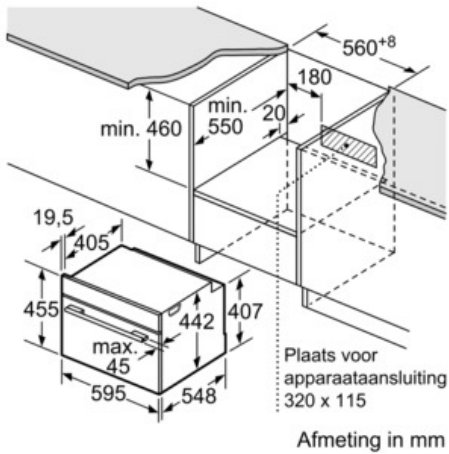

Serie | 8 Stoomoven

Compacte stomer CDG634BB1 - zwart