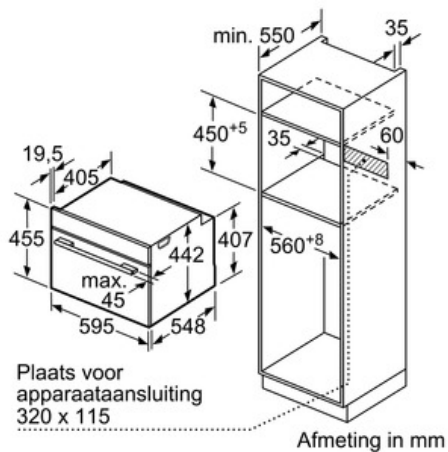

Serie | 8 Stoomoven

Compacte stomer CDG634BB1 - zwart