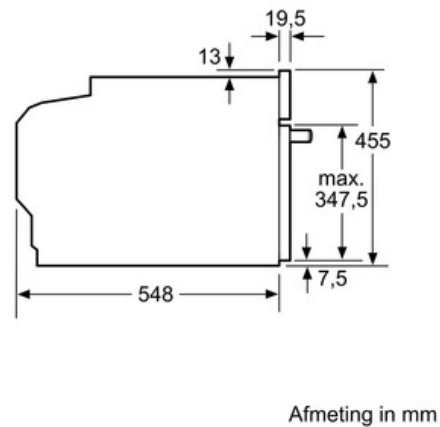

Serie | 8 Stoomoven

Compacte stomer CDG634BB1 - zwart