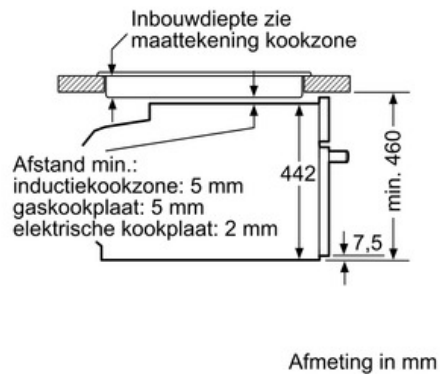

Technische Data

Frontkleur / -materiaal :	zwart
Uitvoering :	Inbouw
Deurtype :	Klapdeur
Inbouwfmetingen :	450 x 560 x 550
Afmetingen van het toestel (mm) :	455 x 595 x 548
Materiaal bedieningspaneel :	glas
Deurmateriaal :	Glas
Nettogewicht (kg) :	25,0
Keurmerken :	CE, VDE
Lengte elektriciteitsnoer (cm) :	120
EAN-code :	4242002807348
Minimale smeltveiligheid (A) :	10
Spanning (V) :	220-240
Frequentie (Hz) :	60; 50
Type stekker :	Schuko-/Gardy. met aarding
Keurmerken :	CE, VDE

Design:

- Intuïtieve bedieningsring
- Binnenruimte in inox

Toebehoren:

- 1 x Stoomreservoir met gaatjes, formaat L, 1 x Stoomreservoir zonder gaatjes, formaat L, 1 x Spons

Technische informatie:

- Lengte aansluitkabel: 120 cm
- Totale aansluitwaarde: 1.9 kW
- Afmetingen toestel (HxBxD): 455 x 595 x 548 mm
- Inbouwafmetingen (HxBxD): 450-455 x 560-568 x 550 mm

Serie | 8 Stoomoven

Compacte stomer CDG634BB1 - zwart

Inbouw met één kookzone.

Wordt het compacte apparaat onder een kookzone ingebouwd, dan moet rekening gehouden worden met de volgende werkbladdikte (eventueel incl. onderconstructie).

Kookzone-type	min. werkbladdikte	
	opgebouwd	vlak
Inductiekookzone	42 mm	43 mm
Volledige oppervlak-inductiekookzone	48 mm	53 mm
gaskookplaat	37 mm	47 mm
elektrische kookplaat	28 mm	30 mm