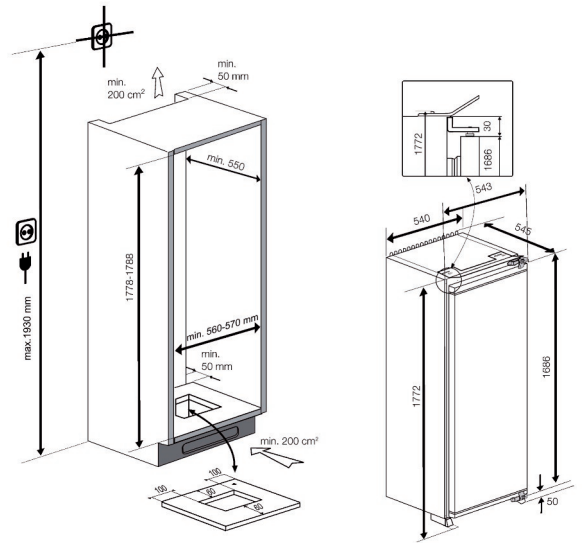

# Koelkast integreerbaar zonder vriesvak

BSSA315E3SFN

ARTNR: 111121

RRP\* : 979,99 €

INTEGREERBARE KOELER

Performance line

F

- Energieklasse : F
- Afmetingen (H x B x D) : 177,5x54x54,5 cm
- Afmetingen nis (H x B x D) : 178 x 56 x 55 cm
- Totaal volume (L) : 315
- Netto inhoud (L) : 309
- Automatische ontthooiing
- Quick Cool
- Vakantie modus
- Display
- Verstelbare leggers : 5
- Deurvakken : 5
- Wijnrek
- Groentenladen : 2
- Active seal guard
- Omkeerbare deur
- Meubelbevestiging : geleidersysteem
- Uitsluitend voor kolombouw
- Binnenverlichting : LED
- Verstelbare voetjes
- Regelbare thermostaat
- Geluidsniveau (dBA) : 36 dBA
- Geluidsklasse : C
- Koelgas : R600a
- Klimaatklasse : SN-T
- Energieverbruik (kW/24u) : 0.389
- Aansluitwaarde (W) : 110
- Jaarlijks energieverbruik (kWh) : 142.00
- Energy Efficiency Index (EEI) : 124.2
- Gewicht (Kg) : 55