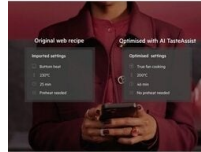

7000 MealAssist / 60 cm / CookSmart Touch 4.3" / TR1LV / Kerntemperatuursensor / Wifi / MattBlack

Voordelen en specificaties

CookSmart Touch. Slim koken met een simpele swipe.

Met de CookSmart Touch-display met swipe-navigatie kun je kooktips ontvangen en ovenfuncties selecteren. En met energiebesparende tips kook je efficiënter.

Ongekende resultaten met recepten. Met AI

Geniet van alle mogelijkheden van je oven zonder giswerk met AI TasteAssist. Stuur een webrecept naar je oven via onze app. De AI optimaliseert dan de tijd, de temperatuur en ovenfuncties voor de beste resultaten met elk gerecht.

AI TasteAssist is een functie van de AEG-app die recepten in het Italiaans, Frans, Duits, Engels, Zweeds en Nederlands kan importeren. In de loop van 2025 worden Pools, Tsjechisch, Hongaars, Roemeens, Noors en Deens toegevoegd. De AEG-app is beschikbaar in de App Store en Play Store.

Functies en Gerechten. Automatische instellingen en stapsgewijze begeleiding

Kookhulpfuncties bieden de beste instellingen en automatische opties zoals roosteren, opwarmen en deeg laten rijzen voor uitstekende resultaten. En de functie Gerechten biedt stapsgewijze begeleiding bij het bereiden van vlees, bakken, het bereiden van plantaardige gerechten, vis