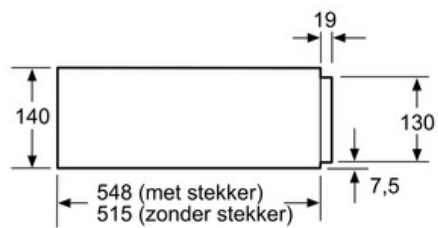

Uitrusting

Technische Data

Uitvoering : Integreerbare vinoThek
Frontkleur / -materiaal : inox, zwart
Aantal couverts (diameter: 28 cm) : 12
Maximum aantal espressokopjes : 64
Afmetingen van het toestel (mm) : 140 x 595 x 548
Inbouwafmetingen : 140 x 560 x 550
EAN-code : 4242003676561
Aansluitwaarde (W) : 810
Minimale smeltveiligheid (A) : 10
Spanning (V) : 220-240
Frequentie (Hz) : 50; 60
Type stekker : Schuko-/Gardy. met aarding

Design:

- Push Pull (zonder handgreep)

Technische informatie:

- Afmetingen toestel (HxBxD): 140 x 595 x 548 mm
- Inbouwafmetingen (HxBxD): 140 x 560 - 568 x 550 mm

iQ700
BI630CNS1 - inox
Warmhoudlade

Maattekeningen

Boven een warmhoudlade kunnen compacte bakovens met een apparaathoogte van 455 mm ingebouwd worden. Een tussenbodem is niet nodig.

Afmeting in mm