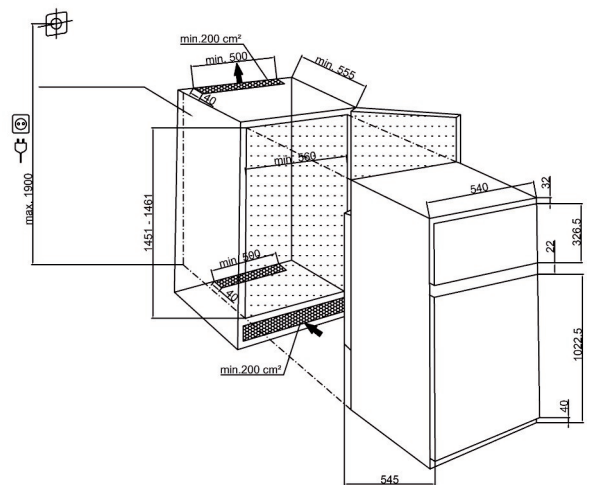

Koelkast integreerbaar 2 deuren

BDSA250K4SN

ARTNR: 111689

RRP* : 629,99 €

INTEGREERBARE TWEEDEURSKOELKAST

Comfort line

- Energieklasse : E
- Afmetingen (H x B x D) : 144,8 x 54 x 54,5 cm
- Afmetingen nis (H x B x D) : 148 x 56 x 55,5 cm
- Inhoud koelkast (L) : 176
- Inhoud vrieskast (L) : 44
- Netto inhoud (L) : 220
- Autonomie (u) : 13
- Invriescapaciteit (kg/24u) : 2.1
- Deurvakken : 3

Algemeen

- Meubelbevestiging : geleidersysteem
- Uitsluitend voor kolombouw
- Active seal guard
- Geluidsniveau (dBA) : 37 dBA
- Geluidsklasse : C

- Klimaatklasse : SN-ST
- Koelgas : R600a
- Energieverbruik (kW/24u) : 0.509
- Jaarlijks energieverbruik (kWh) : 186
- Energy Efficiency Index (EEI) : 99.9