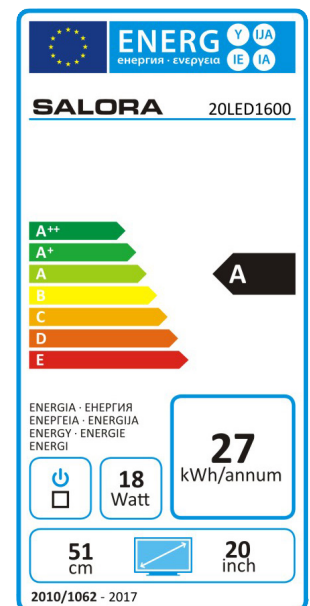

20LED1600

20" (51CM) HD LED TELEVISIE MET USB MEDIASPELER EN 12V AANSLUITING

De 20LED1600 is een uiterst voordelige en met prachtige dunne bezels vormgegeven 20" (51CM) HD Ready LED TV met HDMI aansluiting, USB mediaspeler, 12V aansluiting en uitgebreide afstandsbediening.

PANEL

20" (51CM) Breedbeeld HD LED televisie
Resolutie 1366x768
Contrast ratio 1000:1
Reactietijd 6,5MS (GTG)

AANSLUITINGEN

HDMI, VGA, PC audio in, USB,
Antenne, AV in, YPbPr in,
Hoofdtelefoon, DC 12V

SOUND

A2 Nicam
2x 5W RMS

FEATURES

USB mediaspeler voor foto's, films en muziek
VESA (100x100) voor wandmontage
Teletekst 1000 pagina's
Eco Standby < 1W

TECHNICAL SPECS

EAN: 8719325055658
HxBxD: 305x460x167 MM (product)
Gewicht: 1,73 KG
HxBxD: 349x523x123 MM (verpakking)
Gewicht: 2,59 KG