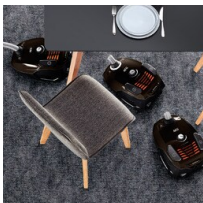

360° Motion Technology™ pour aspirer facilement dans les coins

Tous ces objets décoratifs que l'on accumule font le charme de nos maisons, mais ils la rendent aussi plus difficile à nettoyer. C'est pourquoi le VX6 est doté de roulettes pivotantes, idéales pour aspirer autour des objets et atteindre sans effort les recoins les plus difficiles d'accès.

Couvercle 180° Access™ pour un accès direct au sac à poussières et au filtre

Pour changer votre sac d'aspirateur s-bag sans effort et accéder rapidement et proprement au filtre lavable Hygiène 12. Le couvercle 180° facilite l'accès au corps de l'aspirateur, vous permettant de remplacer le sac en quelques secondes et d'accéder au filtre pour l'entretenir aisément.