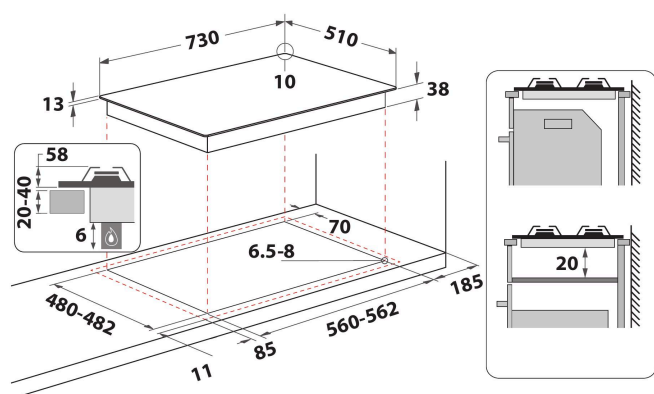

- Supports de casseroles en fonte
- Sécurité thermocouple : interrompt l'arrivée du gaz lorsque la flamme s'éteint
- Boutons Argent peint
- 3 grilles Rectangular (kitchen design) fonte grilles
- Commande Front
- Plaque de cuisson 75 cm
- Commande mécanique
- Allumage électronique d'une main
- Table de cuisson au gaz Inox
- 5 brûleurs
- Cordon d'alimentation inclus
- Tension: 220-240 V
- Type de gaz: Methane
- Zone avant gauche: 75 mm Ø, Semi-rapide 1650 W
- Zone arrière gauche: 75 mm Ø, Semi-rapide 1650 W
- Rear right zone : 100 mm Ø, Rapide 3000 W

Acier inox

Pour donner un look actuel à votre cuisine.

Facile à installer

Installez la plaque de cuisson de 75 cm dans un encastrement standard de 60 cm pour une flexibilité maximale dans votre cuisine.

Grilles récipients en fonte