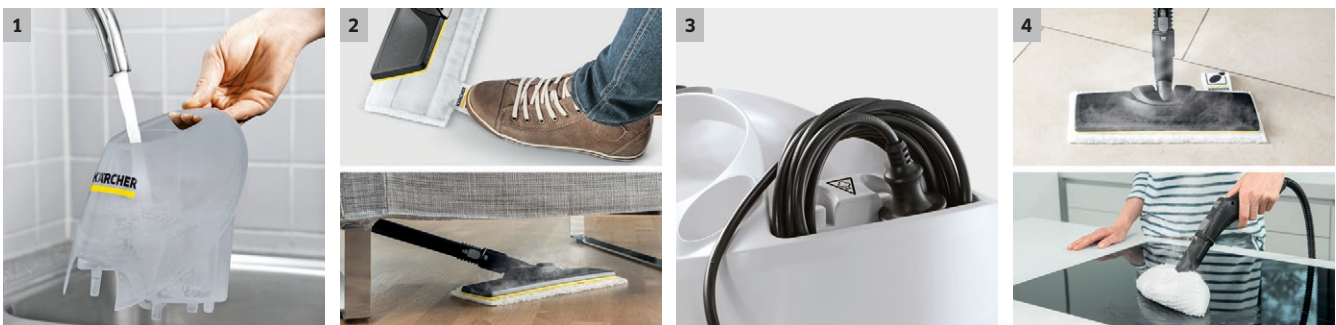

SC 4 EasyFix Premium (blanc)

SC 4 EasyFix Premium blanc : Autonomie illimitée grâce à un système à 2 réservoirs. Il est doté d'un système de fixation simplifié EasyFix par scratch, plus besoin de se baisser.

1 Autonomie illimitée grâce à un remplissage possible en permanence du réservoir d'eau

- Autonomie illimitée : Possibilité de remplir en permanence le réservoir d'eau

2 Set de nettoyage des sols Easy Fix, avec buse doté d'une articulation flexible et d'un système de fixation simplifié de la serpillière par scratch

- Résultats de nettoyage optimal sur une variété de sols durs dans la maison grâce à une technologie à lamelles efficace.
- Changement de serpillière sans contact avec la saleté et fixation simplifiée de la serpillière grâce au système de scratch.

SC 4 EasyFix Premium (blanc)

- Réservoir amovible, remplissable en continu pour de longues périodes de nettoyage (sans interruption)
- Compartiment de rangement pour le câble
- Avec set de nettoyage des sols EasyFix, adaptateur moquette et équipement Premium