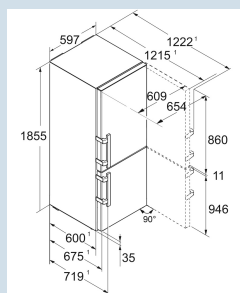

www.liebherr.be

LIEBHERR