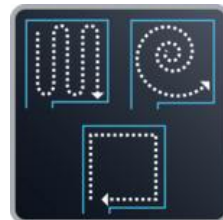

Système de navigation Smart Exploration 4.0 pour une couverture optimale de la surface

Combinaison unique pour un système de navigation intelligent, fluide et entièrement intégré : • Technologie de gyroscope et capteurs infrarouges pour couvrir votre maison avec précision et lui permettant de suivre un chemin très logique. • La dernière technologie de caméra latérale « time of flight » pour longer vos murs à la perfection. • Une fonction ingénieuse de détection de tapis pour détecter le type de sol et adapter automatiquement sa puissance d'aspiration pour une efficacité optimale.

3 modes de nettoyage

Méthodique : navigation intelligente dirigée par le gyroscope, pour une couverture totale qui ne manque pas une seule zone. Zone : fait des spirales à partir d'un point de départ, idéal pour nettoyer une zone spécifique. Suivi des murs : nettoie spécifiquement le long des murs et des plinthes.