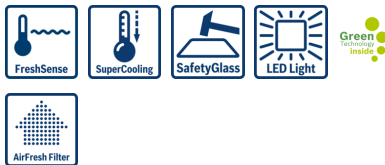

KSV29VW4P
Réfrigérateur une porte

A+++

Le réfrigérateur en A+++ avec VitaFresh : consommation très économique - conserve vos fruits et légumes frais plus longtemps dans un compartiment séparé

- **Compartiment VitaFresh** : les fruits et légumes restent frais plus longtemps, grâce au contrôle de l'humidité.
- **Perfect Fit** : l'appareil peut être placé juste à côté des parois latérales et des meubles - installation flexible possible
- **Clayette EasyAccess** : clayette en verre rétractable pour faciliter le chargement et le déchargement. Offre une vue parfaite du contenu.
- **Eclairage LED** : éclairage uniforme de votre réfrigérateur, sans éblouissement, idéal en durée de vie.
- **Support à bouteilles chromé** : idéal pour ranger vos bouteilles. Haut de gamme et élégant.

- Classe d'efficacité énergétique: A+++
- Classe d'efficacité énergétique A+++ sur une échelle de classes d'efficacité énergétique de A+++ à D : 71 kWh/an
- Volume net total: 290 l
- Niveau sonore: 39 dB(A) re 1 pW