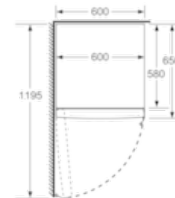

Serie | 4 Réfrigérateur

KSV29VW4P

Réfrigérateur une porte

	a	b	c	d	e	f
KSW36, GSD36	187					
KSV36, KSF36, GSN36, GSV36	186					
KSV33, GSN33, GSV33	176	60	65	58	60	119.5
KSV29, GSN29, GSV29	161					
GSV24	146					
GSN51	161					
GSN54	176	70	78	70	70	142
GSN56	191					

Mesures en cm

Mesures en mm