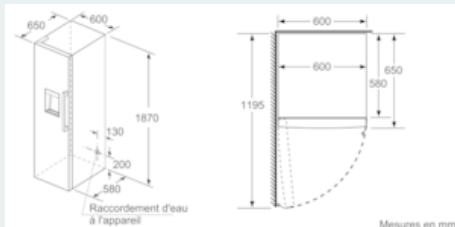

iQ500

KS36WBI3P

Réfrigérateur une porte

Distributeur pour eau fraîche intégré à
fleur de porte

Portes en Inox antiFingerprint

Dessins sur mesure

	a	b	c	d	e	f
KSIV36, GSD36	187					
KSV36, KSF36, GSN36, GSV36	186					
KSV33, GSN33, GSV33	176	60	65	58	60	119.5
KSV29, GSN29, GSV29	161					
GSV24	146					
GSN51	161					
GSN54	176	70	78	70	70	142
GSN58	191					

Mesures en cm

Mesures en mm