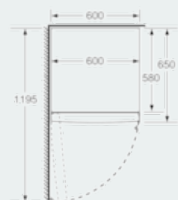

Système fraîcheur

- 1 compartiment hyperFresh avec ajustement du taux d'humidité - garde fruits et légumes frais plus longtemps.

Accessoires

- 3 x casier à oeufs#

Informations techniques

- Dimensions de l'appareil (H x L x P): 161 x 60 x 65 cm
- Classe climatique: SN-T

- a) Hauteur
 - b) Largeur
 - c) Profondeur la porte fermée sans poignée et sans pièce d'écartement
 - d) Profondeur du meuble sans pièce d'écartement
 - e) Largeur porte ouverte sans poignée
 - f) Profondeur la porte ouverte sans poignée et sans pièce d'écartement
- Mesures en cm

Mesures en mm