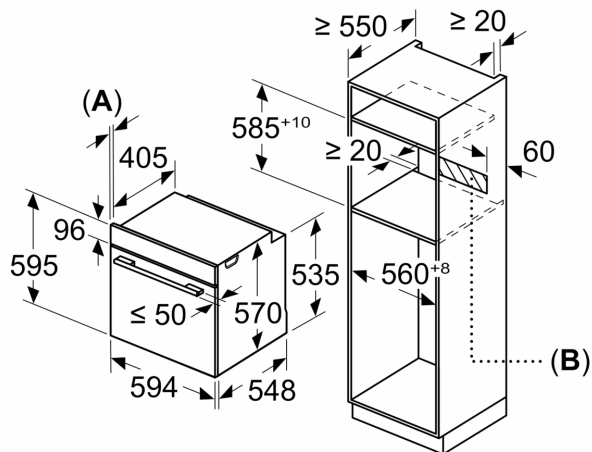

#### Informations techniques:

- Longueur du cordon d'alimentation: 120 cm
- Tension nominale: 220 - 240 V
- Puissance totale de raccordement: 3.4 kW
- Classe d'efficacité énergétique (selon norme EU 65/2014): A (sur une échelle allant de A+++ à D)
- Consommation énergétique chaleur de voûte / de sole: 0.97 kWh
- Consommation énergétique air chaud: 0.81 kWh
- Cavité: 1 Source de chaleur: électrique Volume cavité: 71 l

#### Dimensions:

- Dimensions appareil (HxLxP): 595 x 594 x 548 mm
- Dimensions d'encastrement (HxLxP): 585-595 x 560-568 x 550 mm
- Veuillez vous référer aux dimensions fournies dans le schéma d'installation.

**Série 4, Four encastrable, 60 x 60  
cm, Noir  
HBA233BB0**

Mesures en mm

Mesures en mm

- A:** 19,5 mm  
**B:** Espace pour le raccordement de  
l'appareil 320 x 115 mm

Montage avec une table de cuisson.