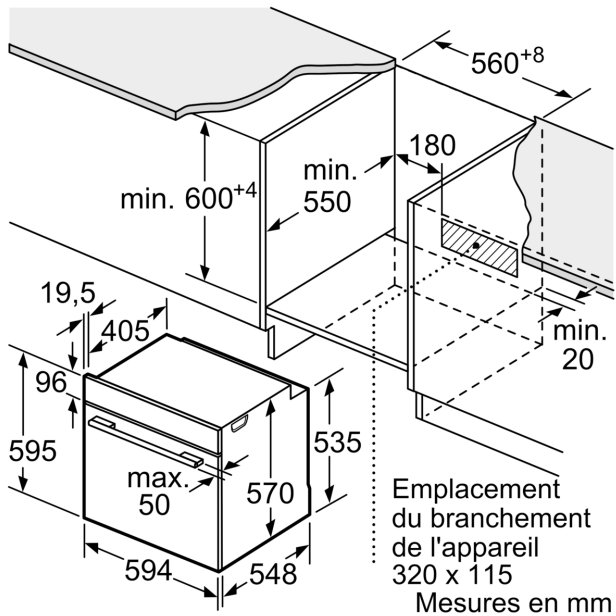

#### Informations techniques:

- Longueur du cordon d'alimentation: 120 cm
- Tension nominale: 220 - 240 V
- Puissance totale de raccordement: 3.4 kW
- Classe d'efficacité énergétique (selon norme EU 65/2014): A (sur une échelle allant de A+++ à D)
- Consommation énergétique chaleur de voûte / de sole: 0.97 kWh
- Consommation énergétique air chaud: 0.81 kWh
- Cavité: 1 Source de chaleur: électrique Volume cavité: 71 l

#### Dimensions:

- Dimensions appareil (HxLxP): 595 x 594 x 548 mm
- Dimensions d'encastrement (HxLxP): 585-595 x 560-568 x 550 mm
- Veuillez vous référer aux dimensions fournies dans le schéma d'installation.

**Série 4, Four encastrable, 60 x 60  
cm, Noir  
HBA233BB0**

Mesures en mm

Mesures en mm

- A:** 19,5 mm  
**B:** Espace pour le raccordement de  
l'appareil 320 x 115 mm

Montage avec une table de cuisson.