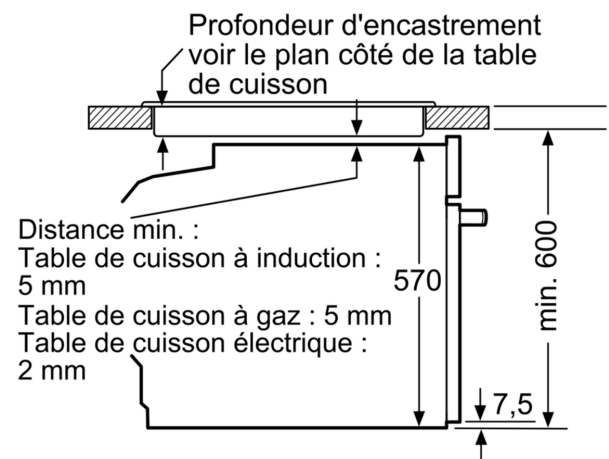

#### Informations techniques:

- Longueur du cordon d'alimentation: 120 cm
- Tension nominale: 220 - 240 V
- Puissance totale de raccordement: 3.4 kW
- Classe d'efficacité énergétique (selon norme EU 65/2014): A (sur une échelle allant de A+++ à D)
- Consommation énergétique chaleur de voûte / de sole: 0.97 kWh
- Consommation énergétique air chaud: 0.81 kWh
- Cavité: 1 Source de chaleur: électrique Volume cavité: 71 l

#### Dimensions:

- Dimensions appareil (HxLxP): 595 x 594 x 548 mm
- Dimensions d'encastrement (HxLxP): 585-595 x 560-568 x 550 mm
- Veuillez vous référer aux dimensions fournies dans le schéma d'installation.

**Série 4, Four encastrable, 60 x 60  
cm, Noir  
HBA233BB0**

Mesures en mm

Mesures en mm

- A:** 19,5 mm  
**B:** Espace pour le raccordement de  
l'appareil 320 x 115 mm

Montage avec une table de cuisson.

- Distance min. :  
Table de cuisson à induction :  
5 mm  
Table de cuisson à gaz : 5 mm  
Table de cuisson électrique :  
2 mm

Mesures en mm