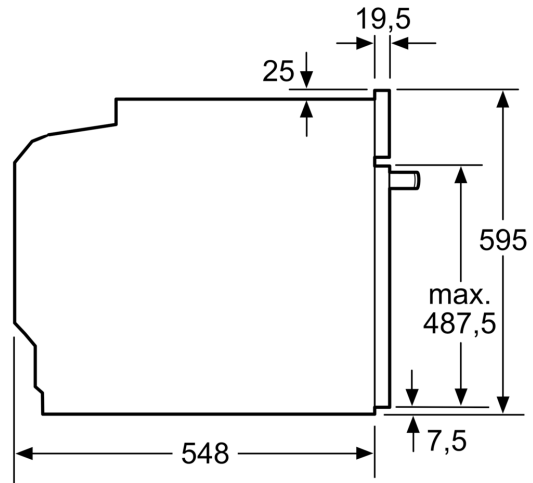

#### Informations techniques:

- Longueur du cordon d'alimentation: 120 cm
- Tension nominale: 220 - 240 V
- Puissance totale de raccordement: 3.4 kW
- Classe d'efficacité énergétique (selon norme EU 65/2014): A (sur une échelle allant de A+++ à D)
- Consommation énergétique chaleur de voûte / de sole: 0.97 kWh
- Consommation énergétique air chaud: 0.81 kWh
- Cavité: 1 Source de chaleur: électrique Volume cavité: 71 l

#### Dimensions:

- Dimensions appareil (HxLxP): 595 x 594 x 548 mm
- Dimensions d'encastrement (HxLxP): 585-595 x 560-568 x 550 mm
- Veuillez vous référer aux dimensions fournies dans le schéma d'installation.

**Série 4, Four encastrable, 60 x 60  
cm, Noir  
HBA233BB0**

Mesures en mm

Mesures en mm

- A:** 19,5 mm  
**B:** Espace pour le raccordement de  
l'appareil 320 x 115 mm

Montage avec une table de cuisson.